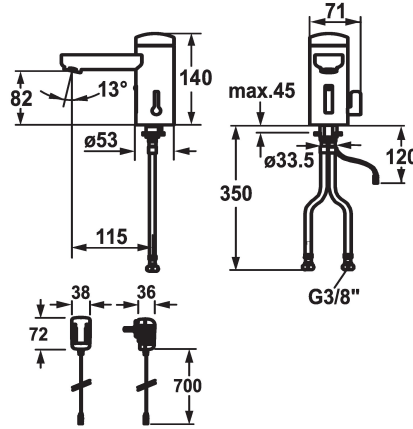

KWC IQUA

Mitigeur automatique, sans contact - Lavabo

Modell-Linie: IQUA | 12.696.071.000
Robinetteries | Robinets temporisés

KWC-No.

125259
chromeline, A 115, raccordement flexible, sans vidage, pile, Basic, avec mélangeur

125260
chromeline, A 115, raccordement flexible, sans vidage, réseau visible, Basic, avec mélangeur

* Fonctionnement automatique design

- Capteur infrarouge L10

* Avec mélangeur

* EcoProtect - économiseur d'eau

* Commande électronique

- durée d'écoulement de l'eau réglable (1 second réglage usine)

- fermeture courte (nettoyage) activable/réglable

- ouverture longue durée (remplissage) activable/réglable

- sensibilité de sensor réglable à mesure d'autocontrôle continue

- rinçage hygiénique 12 ou 24 heures activable

* Bec fixe

Alimentation électrique

pile

Netz AP

- Neoperl® Cascade®

* Vanne magnétique

* Raccordements flexibles 3/8"

* Fixation par tige filetée M8 x 1

* Perçage utile ø35 mm

* Livraison:

- Alimentation secteur 100-240 V / tension de marche 6 V

intempestifs ou à des dysfonctionnements.

Données techniques

Débit

6 l/min (3 bar)

vidage

sans vidage

Contrôle électronique

sans contact

Raccord

Raccordement flexible

goulot

Fixe

IQUA-Click

Basic, mit Mischung

Alimentation électrique

Netz AP

Code couleur

chromeline

Type d'installation

montage vertical

Type de robinet

Elektronik

Dimension de la hauteur

140

Groupe de bruit pour la robinetterie

l

Projection A

A115

Label énergétique

A

Dimension de la sortie d'eau

82

Matière

Laiton

teamNumber

725617.502

sanitasTroeschNumber

6723.146.501