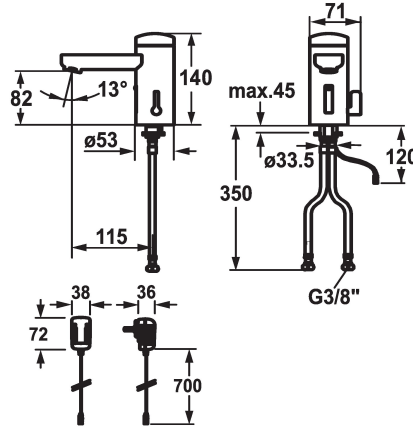

KWC IQUA

Automatik Armatur, berührungslos - Waschtisch

Modell-Linie: IQUA | 12.696.071.000

Armaturen | Selbstschluss-Armaturen

KWC-Nr.

125259

chromeline, A 115, flexibler Anschlussschlauch, ohne Ablaufgarnitur, Batterie, Basic, mit Mischung

125260

chromeline, A 115, flexibler Anschlussschlauch, ohne Ablaufgarnitur, Netz AP, Basic, mit Mischung

* Automatik gesteuert design

- Infrarotsensoren L10

* Mit Mischung

- Temperaturbegrenzung einstellbar

* Flexible Anschlussschläuche 3/8"

* Befestigung mit Stehbolzen M8 x 1

* Tischbohrung ø35 mm

* Lieferumfang:

- Steckernetzteil 100-240 V / Betriebsspannung 6 V

* Stark reflektierende Oberflächen (z.B. Spiegel, polierte Edelstahl-Becken) im näheren Umfeld einer IR-Steuerung sollten vermieden werden. Dies könnte zu Fehlauflösungen und Funktionsstörungen führen.

chromeline

Installationsart

Standmontage

Armaturtyp

Elektronik

Mass Höhe

140

Armaturengeräuschgruppe