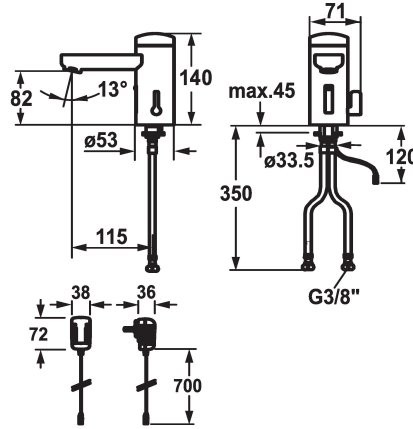

KWC IQUA

Automatik Armatur, berührungslos - Waschtisch

Modell-Linie: IQUA | 12.696.071.000

Armaturen | Selbstschluss-Armaturen

KWC-Nr.

125259

chromeline, A 115, flexibler Anschlussschlauch, ohne Ablaufgarnitur, Batterie, Basic, mit Mischung

125260

chromeline, A 115, flexibler Anschlussschlauch, ohne Ablaufgarnitur, Netz AP, Basic, mit Mischung

* Automatik gesteuert design

- Infrarotsensoren L10

* Mit Mischung

- Temperaturbegrenzung einstellbar

* EcoProtect - Wasserspareinrichtung

* Basic: versenkter iqua-Klick

* Mikroprozessor-Steuerung

- Wassermachlaufzeit einstellbar (1 Sekunde Werkseinstellung)

- Kurz-Aus (Reinigungsmodus) einstellbar

- Dauer-Ein (Befüllen) Laufzeit einstellbar

- Sensorempfindlichkeit permanent automatisch selbstmessend

- 12- oder 24-Stunden-Hygienspülung aktivierbar

Stromversorgung

Batterie

Netz AP

* Auslauf fest

- Neoperl® Cascade®

* Magnetventil

* Flexible Anschlussschläuche 3/8"

* Befestigung mit Stehbolzen M8 x 1

* Tischbohrung ø35 mm

* Lieferumfang:

- Steckernetzteil 100-240 V / Betriebsspannung 6 V

* Stark reflektierende Oberflächen (z.B. Spiegel, polierte Edelstahl-Becken) im näheren Umfeld einer IR-Steuerung sollten vermieden werden. Dies könnte zu Fehlauflösungen und Funktionsstörungen führen.

Technische Daten

Auslaufmenge

6 l/min (3 bar)

Ablaufgarnitur

ohne Ablaufgarnitur

Elektronische Steuerung

berührungslos

Anschluss

Flexibler Anschlussschlauch

Auslauf

fest

IQUA-Click

Basic, mit Mischung

Stromversorgung

Netz AP

Farbcode

chromeline

Installationsart

Standmontage

Armaturtyp

Elektronik

Mass Höhe

140

Armaturengeräuschgruppe

I

Ausladung A

A 115

Energie Etikette

A

Mass-Wasseraustritt

82

Material

Messing

teamNumber

725617.502

sanitasTroeschNumber

6723 146.501