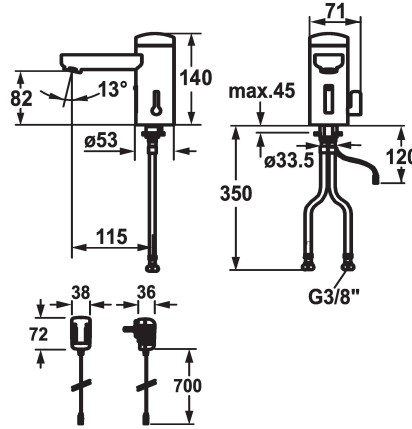

KWC IQUA

Automatik Armatur, berührungslos - Waschtisch

Modell-Linie: IQUA | 12.696.071.000
Armaturen | Selbstschluss-Armaturen

KWC-Nr.

125259

chromeline, A 115, flexibler Anschlussschlauch, ohne Ablaufgarnitur, Batterie, Basic, mit Mischung

125260

chromeline, A 115, flexibler Anschlussschlauch, ohne Ablaufgarnitur, Netz AP, Basic, mit Mischung

* Automatik gesteuert design

- Infrarotsensoren L10
- * Mit Mischung
- Temperaturbegrenzung einstellbar
- * EcoProtect - Wasserspareinrichtung
- * Basic: versenkter iqua-Klick
- * Mikroprozessor-Steuerung
- Wassermachlaufzeit einstellbar (1 Sekunde Werkseinstellung)
- Kurz-Aus (Reinigungsmodus) einstellbar
- Dauer-Ein (Befüllen) Laufzeit einstellbar
- Sensorempfindlichkeit permanent automatisch selbstmessend
- 12- oder 24-Stunden-Hygienspülung aktivierbar

Stromversorgung

Batterie

Netz AP

* Auslauf fest

- Neoperl® Cascade®
- * Magnetventil
- * Flexible Anschlussschläuche 3/8"
- * Befestigung mit Stehbolzen M8 x 1
- * Tischbohrung ø35 mm
- * Lieferumfang:
 - Steckernetzteil 100-240 V / Betriebsspannung 6 V
 - * Stark reflektierende Oberflächen (z.B. Spiegel, polierte Edelstahl-Becken) im näheren Umfeld einer IR-Steuerung sollten vermieden werden. Dies könnte zu Fehlauflösungen und Funktionsstörungen führen.

chromeline

Installationsart

Standmontage

Armaturtyp

Elektronik

Mass Höhe

140

Armaturengeräuschgruppe