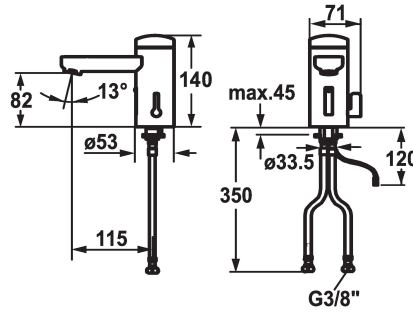

KWC IQUA

Miscelatore automatico, senza contatto - Lavabo

Modell-Linie: IQUA | 12.696.061.000

Rubinerterie per bagni | Rubinerterie temporizzate

KWC-No.

125259

chromeline, A 115, tubo flessibile di collegamento, senza piletta, batteria, Basic, con miscelazione

125260

chromeline, A 115, tubo flessibile di collegamento, senza piletta, a rete, Basic, con miscelazione

* Comando automatico design

- Sensore ad infrarossi L10

* Con miscelazione

* EcoProtect - risparmio idrico

* Elettronica a microprocessore

- ritardo di chiusura regolabili (1 secondo impostazione di fabbrica)

- disattivazione breve (pulizia) regolabili

- attivazione continua (riempimento) regolabili

- sensibilità del sensore regolabili permanentemente automatico e con autoregolazione

- risciacquo igienico a 12 o 24 ore attivabile

* Bocca fissa

Alimentazione

Batteria

Netz AP

- Neoperl® Cascade®

* Valvola magnetico

* Tubi flessibili di collegamento da 3/8"

* Fissaggio tramite vite passante M8 x 1

* Foratura ø35 mm

* Incluso nella fornitura:

- Batteria 6 V al litio CRP2

- durata per 100 connessioni al giorno: 4 anni

* Si consiglia di installare l'unità di comando a infrarossi lontano da superfici altamente riflettenti (es. specchi, lavelli lucidati in acciaio inossidabile) perché potrebbero determinare l'azionamento indesiderato e malfunzionamenti.

Dati tecnici

Portata

6 l/min (3 bar)

scarico

senza piletta

Controllo elettronico

senza contatto

Raccordo

Tubo flessibile di collegamento

bocca

Fissato

IQUA-Click

Basic, mit Mischung

Alimentazione

Batteria

Codice colore

chromeline

Tipo di installazione

montaggio fisso

Tipo di rubinetto

Elektronik

Dimensioni in altezza

140

Classe di rumorosità

l

Proiezione A

A115

Etichetta energetica

A

Dimensioni uscita acqua

82

Materiale

Ottone