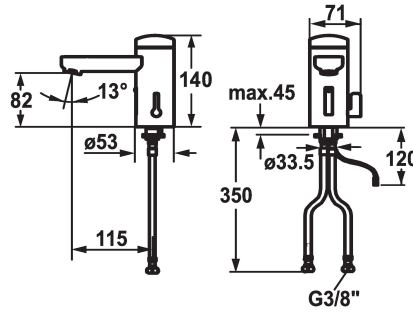

KWC IQUA

Miscelatore automatico, senza contatto - Lavabo

Modell-Linie: IQUA | 12.696.061.000

Rubinerterie per bagni | Rubinerterie temporizzate

KWC-No.

125259

chromeline, A 115, tubo flessibile di collegamento, senza piletta, batteria, Basic, con miscelazione

125260

chromeline, A 115, tubo flessibile di collegamento, senza piletta, a rete, Basic, con miscelazione

* Comando automatico design

- Sensore ad infrarossi L10

* Con miscelazione

* EcoProtect - risparmio idrico

* Elettronica a microprocessore

- ritardo di chiusura regolabili (1 secondo impostazione di fabbrica)

- disattivazione breve (pulizia) regolabili

- attivazione continua (riempimento) regolabili

- sensibilità del sensore regolabili permanentemente automatico e con autoregolazione

- risciacquo igienico a 12 o 24 ore attivabile

* Bocca fissa

Alimentazione

Batteria

Netz AP

- Neoperl® Cascade®

* Valvola magnetico

* Tubi flessibili di collegamento da 3/8"

* Fissaggio tramite vite passante M8 x 1

* Foratura ø35 mm

* Incluso nella fornitura:

- Batteria 6 V al litio CRP2

- durata per 100 connessioni al giorno: 4 anni

* Si consiglia di installare l'unità di comando a infrarossi lontano da superfici altamente riflettenti (es. specchi, lavelli lucidati in acciaio inossidabile) perché potrebbero determinare l'azionamento indesiderato e malfunzionamenti.

Dati tecnici

Portata

6 l/min (3 bar)

piletta

senza piletta

Controllo elettronico

senza contatto

Raccordo

Tubo flessibile di collegamento

Bocca

Fissato

IQUA-Click

Basic, mit Mischung

Alimentazione

Batteria

Codice colore

chromeline

Tipo di installazione

montaggio fisso

Tipo di rubinetto

Elektronik

Dimensioni in altezza

140

Classe di rumorosità

I

Proiezione A

A115

Etichetta energetica

A

Dimensioni uscita acqua

82

Materiale

Ottone

teamNumber

725616.502

sanitasTroeschNumber

6723 144.501