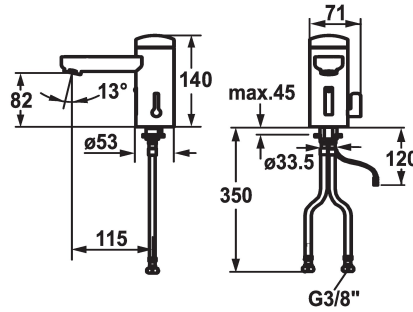

### KWC-No.

**125259**  
chromeline, A 115, raccordement flexible, sans vidage, pile, Basic, avec mélangeur

**125260**  
chromeline, A 115, raccordement flexible, sans vidage, réseau visible, Basic, avec mélangeur

### \* Vanne magnétique

- \* Raccordements flexibles 3/8"
  - \* Fixation par tige filetée M8 x 1
  - \* Perçage utile ø35 mm
  - \* Livraison:
    - Batterie 6 V Lithium CRP2
    - durée de vie 100 cycles / jour: 4 ans
- Les surfaces fortement réfléchissantes (p.ex. miroir, évier en acier inox poli) à proximité immédiate d'une commande infrarouge sont à éviter. Faute de quoi on peut s'attendre à des déclenchements intempestifs ou à des dysfonctionnements.

### Données techniques

Débit
vidage
Contrôle électronique
Raccord
goulot
IQUA-Click
Alimentation électrique
Code couleur
Type d'installation
Type de robinet
Dimension de la hauteur
Groupe de bruit pour la robinetterie
Projection A
Label énergétique
Dimension de la sortie d'eau
Matière
teamNumber
sanitasTroeschNumber