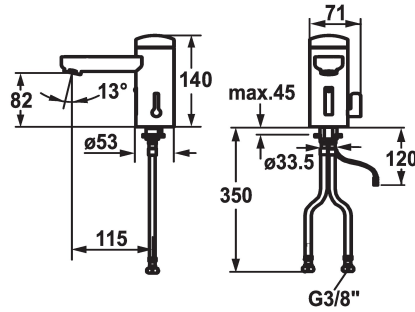

KWC IQUA

Mitigeur automatique, sans contact - Lavabo

Modell-Linie: IQUA | 12.696.061.000
Robinetteries | Robinets temporisés

KWC-No.

125259

chromeline, A 115, raccordement flexible, sans vidage, pile, Basic, avec mélangeur

125260

chromeline, A 115, raccordement flexible, sans vidage, réseau visible, Basic, avec mélangeur

* Fonctionnement automatique design

- Capteur infrarouge L10
- Avec mélangeur
- EcoProtect - économiseur d'eau
- Commande électronique
- durée d'écoulement de l'eau réglable (1 second réglage usine)
- fermeture courte (nettoyage) activable/réglable
- ouverture longue durée (remplissage) activable/réglable
- sensibilité de sensor réglable à mesure d'autocontrôle continue
- rinçage hygiénique 12 ou 24 heures activable
- Bec fixe
- Neoperl® Cascade®

Alimentation électrique

pile

Netz AP

* Vanne magnétique

1. Raccordements flexibles 3/8"
   - Fixation par tige filetée M8 x 1
   - Perçage utile ø35 mm
   - Livraison:
     - Batterie 6 V Lithium CRP2
     - durée de vie 100 cycles / jour: 4 ans
2. Les surfaces fortement réfléchissantes (p.ex. miroir, évier en acier inox poli) à proximité immédiate d'une commande infrarouge sont à éviter. Faute de quoi on peut s'attendre à des déclenchements intempestifs ou à des dysfonctionnements.

Données techniques

Débit
vidage
Contrôle électronique
Raccord
goulot
IQUA-Click
Alimentation électrique
Code couleur
Type d'installation
Type de robinet
Dimension de la hauteur
Groupe de bruit pour la robinetterie
Projection A
Label énergétique
Dimension de la sortie d'eau
Matière

6 l/min (3 bar)
sans vidage
sans contact
Raccordement flexible
Fixe
Basic, mit Mischung
pile
chromeline
montage vertical
Elektronik
140
I
A115
A
82
Laiton