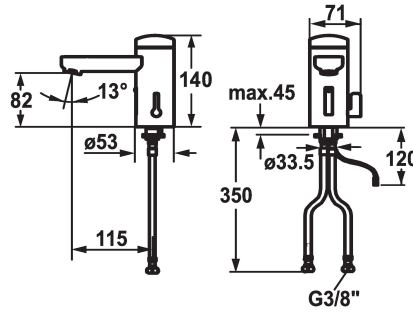

KWC IQUA

Automatic, non-contact - Basin

Modell-Linie: IQUA | 12.696.061.000

Griferías de lavabo | Grifos temporizados

KWC-No.

125259

chromeline, A 115, flexible connection hose, without pop-up valve, battery, Basic, with mixing

125260

chromeline, A 115, flexible connection hose, without pop-up valve, mains receiver, Basic, with mixing

* Control automático design

- sensor infrarrojos L10

* con mezclador

* EcoProtect - dispositivo de ahorro de agua

* Control por microprocesador

- tiempo ajustable de flujo del agua (1 segundo ajuste de fábrica)

- tiempo ajustable de escurrido posterior

- Sensibilidad del sensor autocalibración permanente automática

* Caño fijo

- Neoperl® Cascade®

* Válvula magnética

Alimentación

Pila

Netz AP

* Tubos conexión flexibles 3/8"

* Fijación con perno vertical M8 x 1

* Medida orificios ø35 mm

* Volumen de entrega:

- Pila 6 V Litio CRP2

- vida útil con 100 conexiones/día: 4 años

* En las inmediaciones de un control por infrarrojos deberán evitarse las superficies con mucho reflejo (por ej. espejos, lavabos de acero inoxidable pulido). Se podrían producir fallos y un mal funcionamiento del sistema.

Datos técnicos

Caudal de salida

6 l/min (3 bar)

vaciador automático

sin válvula de vaciado

Control electrónico

sin contacto

Racors

Tubo conexión flexible

caño

Fijado

IQUA-Click

Basic, mit Mischung

Alimentación

Pila

Código de color

chromeline

Tipo de instalación

Standmontage

Tipo de grifo

Elektronik

Dimensión de la altura

140

Grupo de ruido

I

Proyección A

A115

Etiqueta energética

A

Dimensión de la altura

82

Material

Latón