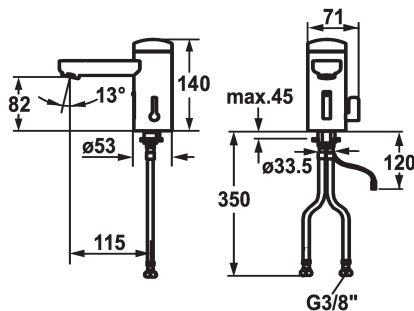

KWC IQUA

Automatik Armatur, berührungslos - Waschtisch

Modell-Linie: IQUA | 12.696.061.000
Armaturen | Selbstschluss-Armaturen

KWC-Nr.

125259
chromeline, A 115, flexibler Anschluss Schlauch, ohne Ablaufgarnitur, Batterie, Basic, mit Mischung

125260
chromeline, A 115, flexibler Anschluss Schlauch, ohne Ablaufgarnitur, Netz AP, Basic, mit Mischung

- * Automatik gesteuert design
- Infrarotsensorik L10
- * Mit Mischung
- Temperaturbegrenzung einstellbar
- * EcoProtect - Wasserspareinrichtung
- * Basic: versenkter iqua-Klick
- * Mikroprozessor-Steuerung
- Wassermachlaufzeit einstellbar (1 Sekunde Werkseinstellung)
- Kurz-Aus (Reinigungsmodus) einstellbar
- Dauer-Ein (Befüllen) Laufzeit einstellbar
- Sensorempfindlichkeit permanent automatisch selbstmessend
- 12- oder 24-Stunden-Hygienspülung aktivierbar
- * Auslauf fest

Stromversorgung

Batterie

Netz AP

- Neoperl® Cascade®
- * Magnetventil
- * Flexible Anschlussschläuche 3/8"
- * Befestigung mit Stehbolzen M8 x 1
- * Tischbohrung ø35 mm
- * Lieferumfang:
- Batterie 6 V Lithium CRP2
- Lebensdauer bei 100 Schaltungen/Tag: 4 Jahre
- * Stark reflektierende Oberflächen (z.B. Spiegel, polierte Edelstahl-Becken) im näheren Umfeld einer IR-Steuerung sollten vermieden werden. Dies könnte zu Fehlauflösungen und Funktionsstörungen führen.

Technische Daten

Auslaufmenge
Ablaufgarnitur
Elektronische Steuerung
Anschluss
Auslauf
IQUA-Click
Stromversorgung
Farbcode
Installationsart
Armaturtyp
Mass Höhe
Armaturengeräuschgruppe
Ausladung A
Energie Etikette
Mass-Wasseraustritt
Material