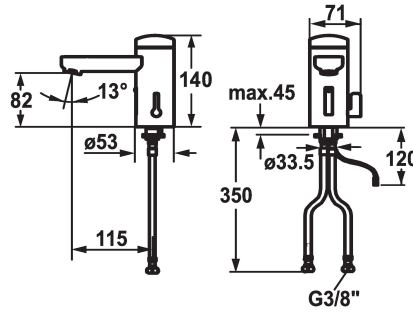

KWC IQUA

Automatik Armatur, berührungslos - Waschtisch

Modell-Linie: IQUA | 12.696.061.000

Armaturen | Selbstschluss-Armaturen

KWC-Nr.

125259

chromeline, A 115, flexibler Anschluss Schlauch, ohne Ablaufgarnitur, Batterie, Basic, mit Mischung

125260

chromeline, A 115, flexibler Anschluss Schlauch, ohne Ablaufgarnitur, Netz AP, Basic, mit Mischung

Stromversorgung

Batterie

Netz AP

* Automatik gesteuert design

- Infrarotsensorik L10

* Mit Mischung

chromeline

Installationsart

Standmontage

Armaturtyp

Elektronik

Mass Höhe

140

Armaturengeräuschgruppe