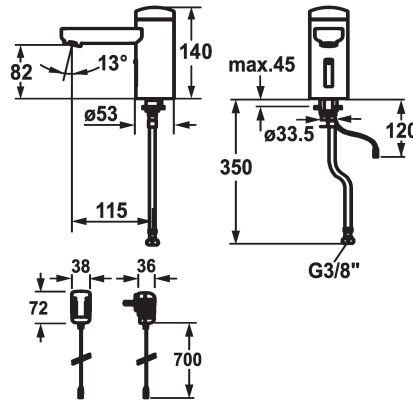

KWC IQUA

Automatic, non-contact - Basin

Modell-Linie: IQUA | 12.696.161.000

Kranen | Zelfsluitende kranen

KWC-No.

125257

chromeline, A 115, flexible connection hose, without pop-up valve, battery, Basic, without mixing

125258

chromeline, A 115, flexible connection hose, without pop-up valve, mains receiver, Basic, without mixing

* Automatische besturing design

- Infraroodsensorsysteem L20

* Zonder menging

- voor koud water of voorgemengd water

chromeline

Type installatie

staande montage

Kraan type

Elektronik

Hoogteafmeting

140

geluidsklasse

I

Projectie A

A115

Energielabel

A

Afmetingen wateruitlaat

82

Materiaal