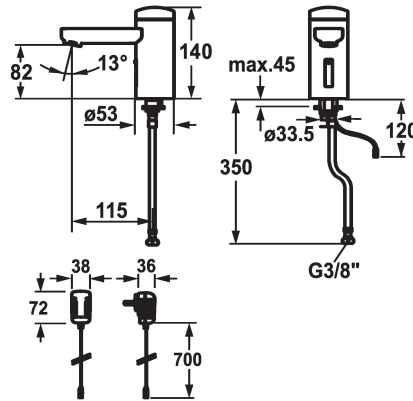

KWC IQUA

Miscelatore automatico, senza contatto - Lavabo

Modell-Linie: IQUA | 12.696.161.000

Rubinerterie per bagni | Rubinetterie temporizzate

KWC-No.

125257

chromeline, A 115, tubo flessibile di collegamento, senza piletta, batteria, Basic, senza miscelazione

125258

chromeline, A 115, tubo flessibile di collegamento, senza piletta, a rete, Basic, senza miscelazione

* Comando automatico design

- Sensore ad infrarossi L20

* Senza miscelazione

- per acqua fredda o acqua premiscelata

* EcoProtect - risparmio idrico

* Elettronica a microprocessore

- ritardo di chiusura regolabili (1 secondo impostazione di fabbrica)

- disattivazione breve (pulizia) regolabili

- attivazione continua (riempimento) regolabili

- sensibilità del sensore regolabili permanentemente automatico e con autoregolazione

- risciacquo igienico a 12 o 24 ore attivabile

Alimentazione

Batteria

Netz AP

* Bocca fissa

- Neaperl® Cascade®

* Valvola magnetico

* Tubo flessibile di collegamento 3/8"

* Fissaggio tramite vite passante M8 x 1

* Foratura ø35 mm

* Incluso nella fornitura:

- Trasformatore 100-240 V / tensione di esercizio 6 V

* Si consiglia di installare l'unità di comando a infrarossi lontano da superfici altamente riflettenti (es. specchi, lavelli lucidati in acciaio inossidabile) perché potrebbero determinare l'azionamento indesiderato e malfunzionamenti.

Dati tecnici

Portata

6 l/min (3 bar)

scarico

senza piletta

Controllo elettronico

senza contatto

Raccordo

Tubo flessibile di collegamento

bocca

Fissato

IQUA-Click

Basic, ohne Mischung

Alimentazione

Netz AP

Codice colore

chromeline

Tipo di installazione

montaggio fisso

Tipo di rubinetto

Elektronik

Dimensioni in altezza

140

Classe di rumorosità

I

Proiezione A

A115

Etichetta energetica

A

Dimensioni uscita acqua

82

Materiale

Ottone