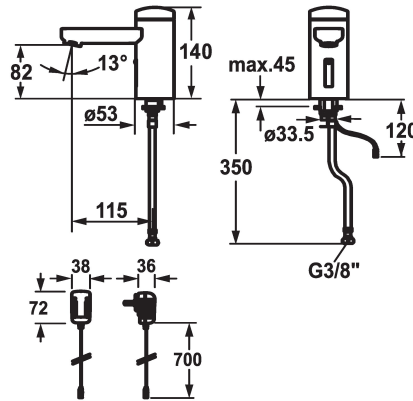

KWC IQUA

Mitigeur automatique, sans contact - Lavabo

Modell-Linie: IQUA | 12.696.161.000
Robinetteries | Robinets temporisés

KWC-No.

125257

chromeline, A 115, raccordement flexible, sans vidage, pile, Basic, sans mélangeur

125258

chromeline, A 115, raccordement flexible, sans vidage, réseau visible, Basic, sans mélangeur

* Fonctionnement automatique design

- Capteur infrarouge L20

* Sans mélangeur

- pour eau froide ou mélangée

* Raccordement flexible 3/8"

* Fixation par tige filetée M8 x 1

* Perçage utile ø35 mm

* Livraison:

-Alimentation secteur 100-240 V / tension de marche 6 V

Les surfaces fortement réfléchissantes (p.ex. miroir, évier en acier inox poli) à proximité immédiate d'une commande infrarouge sont à éviter. Faute de quoi on peut s'attendre à des déclenchements intempestifs ou à des dysfonctionnements.

l

Projection A

A115

Label énergétique

A

Dimension de la sortie d'eau

82

Matière