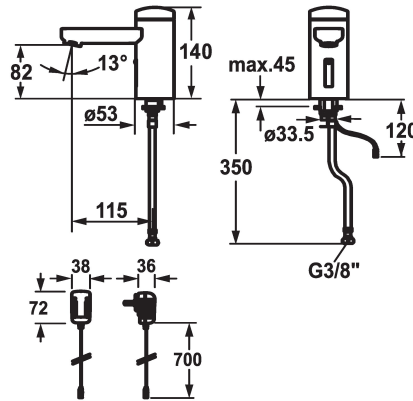

KWC IQUA

Mitigeur automatique, sans contact - Lavabo

Modell-Linie: IQUA | 12.696.161.000
Robinetteries | Robinets temporisés

KWC-No.

125257

chromeline, A 115, raccordement flexible, sans vidage, pile, Basic, sans mélangeur

125258

chromeline, A 115, raccordement flexible, sans vidage, réseau visible, Basic, sans mélangeur

* Fonctionnement automatique design

- Capteur infrarouge L20
- * Sans mélangeur
- pour eau froide ou mélangée
- * EcoProtect - économiseur d'eau
- * Commande électronique
- durée d'écoulement de l'eau réglable (1 second réglage usine)
- fermeture courte (nettoyage) activable/réglable
- ouverture longue durée (remplissage) activable/réglable
- sensibilité de sensor réglable à mesure d'autocontrôle continue
- rinçage hygiénique 12 ou 24 heures activable
- * Bec fixe

Alimentation électrique

pile

Netz AP

- Neoperl® Cascade®

- * Vanne magnétique
- * Raccordement flexible 3/8"
- * Fixation par tige filetée M8 x 1
- * Perçage utile ø35 mm
- * Livraison:
- Alimentation secteur 100-240 V / tension de marche 6 V
- Les surfaces fortement réfléchissantes (p.ex. miroir, évier en acier inox poli) à proximité immédiate d'une commande infrarouge sont à éviter. Faute de quoi on peut s'attendre à des déclenchements intempestifs ou à des dysfonctionnements.

Données techniques

Débit
vidage
Contrôle électronique
Raccord
goulot
IQUA-Click
Alimentation électrique
Code couleur
Type d'installation
Type de robinet
Dimension de la hauteur
Groupe de bruit pour la robinetterie
Projection A
Label énergétique
Dimension de la sortie d'eau
Matière