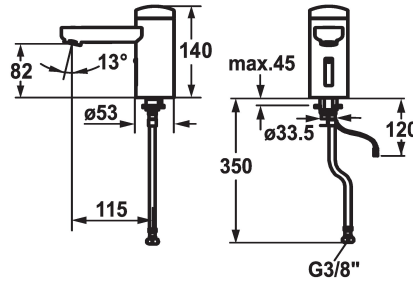

KWC IQUA

Miscelatore automatico, senza contatto - Lavabo

Modell-Linie: IQUA | 12.696.151.000

Rubinerterie per bagni | Rubinerterie temporizzate

KWC-No.

125257

chromeline, A 115, tubo flessibile di collegamento, senza piletta, batteria, Basic, senza miscelazione

125258

chromeline, A 115, tubo flessibile di collegamento, senza piletta, a rete, Basic, senza miscelazione

* Comando automatico design

- Sensore ad infrarossi L20

* Senza miscelazione

- per acqua fredda o acqua premiscelata

* EcoProtect - risparmio idrico

* Elettronica a microprocessore

- ritardo di chiusura regolabili (1 secondo impostazione di fabbrica)

- disattivazione breve (pulizia) regolabili

- attivazione continua (riempimento) regolabili

- sensibilità del sensore regolabili permanentemente automatico e con autoregolazione

- risciacquo igienico a 12 o 24 ore attivabile

* Bocca fissa

Alimentazione

Batteria

Netz AP

- Neoperl® Cascade®

* Valvola magnetico

* Tubo flessibile di collegamento 3/8"

* Fissaggio tramite vite passante M8 x 1

* Foratura ø35 mm

* Incluso nella fornitura:

- Batteria 6 V al litio CRP2

- durata per 100 connessioni al giorno: 4 anni

* Si consiglia di installare l'unità di comando a infrarossi lontano da superfici altamente riflettenti (es. specchi, lavelli lucidati in acciaio inossidabile) perché potrebbero determinare l'azionamento indesiderato e malfunzionamenti.

Dati tecnici

Portata

6 l/min (3 bar)

scarico

senza piletta

Controllo elettronico

senza contatto

Raccordo

Tubo flessibile di collegamento

bocca

Fissato

IQUA-Click

Basic, ohne Mischung

Alimentazione

Batteria

Codice colore

chromeline

Tipo di installazione

montaggio fisso

Tipo di rubinetto

Elektronik

Dimensioni in altezza

140

Classe di rumorosità

I

Proiezione A

A115

Etichetta energetica

A

Dimensioni uscita acqua

82

Materiale

Ottone