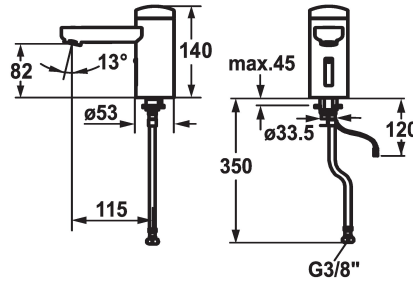

KWC IQUA

Miscelatore automatico, senza contatto - Lavabo

Modell-Linie: IQUA | 12.696.151.000

Rubinerterie per bagni | Rubinerterie temporizzate

KWC-No.

125257

chromeline, A 115, tubo flessibile di collegamento, senza piletta, batteria, Basic, senza miscelazione

125258

chromeline, A 115, tubo flessibile di collegamento, senza piletta, a rete, Basic, senza miscelazione

* Comando automatico design

- Sensore ad infrarossi L20

* Senza miscelazione

- per acqua fredda o acqua premiscelata

* EcoProtect - risparmio idrico

* Elettronica a microprocessore

- ritardo di chiusura regolabili (1 secondo impostazione di fabbrica)

- disattivazione breve (pulizia) regolabili

- attivazione continua (riempimento) regolabili

- sensibilità del sensore regolabili permanentemente automatico e con autoregolazione

- risciacquo igienico a 12 o 24 ore attivabile

* Bocca fissa

Alimentazione

Batteria

Netz AP

- Neoperl® Cascade®

* Valvola magnetico

* Tubo flessibile di collegamento 3/8"

* Fissaggio tramite vite passante M8 x 1

* Foratura ø35 mm

* Incluso nella fornitura:

- Batteria 6 V al litio CRP2

- durata per 100 connessioni al giorno: 4 anni

* Si consiglia di installare l'unità di comando a infrarossi lontano da superfici altamente riflettenti (es. specchi, lavelli lucidati in acciaio inossidabile) perché potrebbero determinare l'azionamento indesiderato e malfunzionamenti.

Dati tecnici

Portata

6 l/min (3 bar)

piletta

senza piletta

Controllo elettronico

senza contatto

Raccordo

Tubo flessibile di collegamento

Bocca

Fissato

IQUA-Click

Basic, ohne Mischung

Alimentazione

Batteria

Codice colore

chromeline

Tipo di installazione

montaggio fisso

Tipo di rubinetto

Elektronik

Dimensioni in altezza

140

Classe di rumorosità

I

Proiezione A

A115

Etichetta energetica

A

Dimensioni uscita acqua

82

Materiale

Ottone

teamNumber

725614.502

sanitasTroeschNumber

6723 140.501