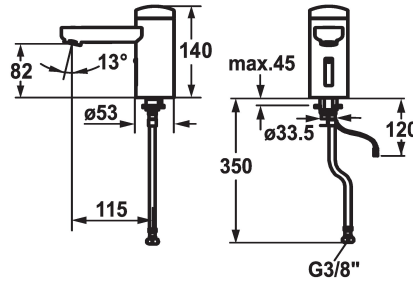

KWC IQUA

Automatik Armatur, berührungslos - Waschtisch

Modell-Linie: IQUA | 12.696.151.000

Armaturen | Selbstschluss-Armaturen

KWC-Nr.

125257

chromeline, A 115, flexibler Anschluss Schlauch, ohne Ablaufgarnitur, Batterie, Basic, ohne Mischung

125258

chromeline, A 115, flexibler Anschluss Schlauch, ohne Ablaufgarnitur, Netz AP, Basic, ohne Mischung

* Automatik gesteuert design

- Infrarotsensorik L20
- Ohne Mischung
- für Kaltwasser oder vorgemischtes Wasser
- EcoProtect - Wasserspareinrichtung
- Basic: versenkter iqua-Klick
- Mikroprozessor-Steuerung
- Wassermachlaufzeit einstellbar (1 Sekunde Werkseinstellung)
- Kurz-Aus (Reinigungsmodus) einstellbar
- Dauer-Ein (Befüllen) Laufzeit einstellbar
- Sensorempfindlichkeit permanent automatisch selbstmessend
- 12- oder 24-Stunden-Hygienspülung aktivierbar
- Auslauf fest

Stromversorgung

Batterie

Netz AP

- Neoperl® Cascade®

- Magnetventil
- Flexibler Anschluss Schlauch 3/8"
- Befestigung mit Stehbolzen M8 x 1
- Tischbohrung ø35 mm
- Lieferumfang:
- Batterie 6 V Lithium CRP2
- Lebensdauer bei 100 Schaltungen/Tag: 4 Jahre
- Stark reflektierende Oberflächen (z.B. Spiegel, polierte Edelstahl-Becken) im näheren Umfeld einer IR-Steuerung sollten vermieden werden. Dies könnte zu Fehlauflösungen und Funktionsstörungen führen.

Technische Daten

Auslaufmenge

6 l/min (3 bar)

Ablaufgarnitur

ohne Ablaufgarnitur

Elektronische Steuerung

berührungslos

Anschluss

Flexibler Anschluss Schlauch

Auslauf

fest

IQUA-Click

Basic, ohne Mischung

Stromversorgung

Batterie

Farbcode

chromeline

Installationsart

Standmontage

Armaturtyp

Elektronik

Mass Höhe

140

Armaturengeräuschgruppe

I

Ausladung A

A 115

Energie Etikette

A

Mass-Wasseraustritt

82

Material

Messing

teamNumber

725614.502

sanitasTroeschNumber

6723 140.501