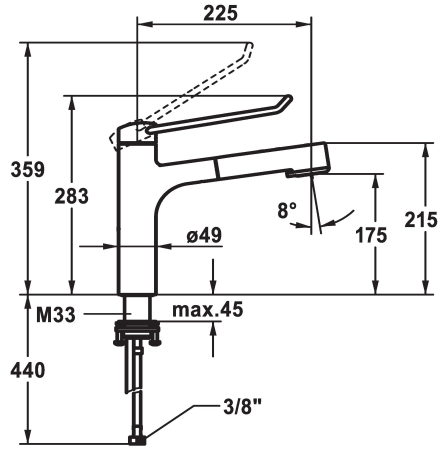

KWC VITA PRO 2.0 Eengreepsmengkraan - Keuken

Modell-Linie: VITA PRO 2.0 | 10.521.033.000LLFL
Kranen | Eengreepkranen

KWC-No.

125247

chrom, A 225, flexibele aansluitslangen

125248

chrom, A 225, flexibele aansluitslangen

Hoogteafmeting

272

283

- slangoppervlak passend bij oppervlak van mengkraan

- QuickConnect - Eenvoudig slangkoppelingsysteem

* Slangdoorvoer, draaibaar 120°

* EasyLock - Eenvoudig intrekken van de uittrekbare vaardouche

* QuickInstallation - Bevestiging met draadfitting met borgschroeven

* Tafelboring ø35 mm

Technical Data

Doorstroomhoeveelheid zeefstraal

9 l/min (3 bar)

Doorstroomhoeveelheid normale straal

8 l/min (3 bar)

Kleurcode

chromeline

Installation_type

staande montage

Faucet_typ

Hebelmischer

Hoogteafmeting

283