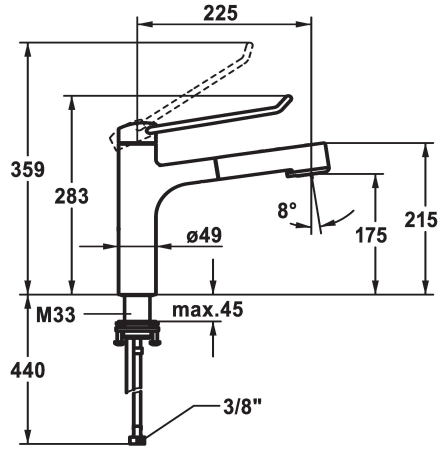

KWC VITA PRO 2.0 Eengreepsmengkraan - Keuken

Modell-Linie: VITA PRO 2.0 | 10.521.033.000LLFL
Kranen | Eengreepkranen

KWC-No.

125247
chrom, A 225, flexibele aansluitslangen

125248
chrom, A 225, flexibele aansluitslangen

Hoogteafmeting

272

283

- * Eengreepsmengkraan
- * Bediening met goede grip en eenvoudig, veilig gebruik
- * Ergonomische en stabiele bedieningshendel van polyamide
- Voor individueel en nog beter aangepast gebruik kan de gebogen hendel gedraaid in de kap worden gemonteerd (standaard: zie afbeelding)
- * TouchProtect - mengkraanromp wordt niet heet
- * Beveiligd tegen terugstroming
- * Uittrekbare vaardouche
- SprayClean - actieve kalkverwijdering en snelle reiniging van de zeef
- tot 600 mm uittrekbaar
- TripleClean - Keuze uit een normale, een zachte en een powerstraal

- slangoppervlak passend bij oppervlak van mengkraan
- QuickConnect - Eenvoudig slangkoppelingsysteem
- * Slangdoorvoer, draaibaar 120°
- * EasyLock - Eenvoudig intrekken van de uittrekbare vaardouche
- * OptimalSpace - Royale was- en werkomgeving
- * KWC veiligheidspatroon M 35 OP
- met keramische-schijventechniek
- debiet en temperatuur traploos instelbaar
- temperatuurbegrenzing
- * Flexibele aansluitslangen 3/8"
- * QuickInstallation - Bevestiging met draadfitting met borgschroeven
- * Tafelboring ø35 mm

Technical Data

Doorstroomhoeveelheid zeefstraal	9 l/min (3 bar)
Doorstroomhoeveelheid normale straal	8 l/min (3 bar)
schroefverbindingen	flexibele aansluitslangen
uitloop	draaibaar
Bediening	bovenbediening
Keukendouche	Uittrekbare vaardouche
Kleurcode	chromeline
Type installatie	staande montage
Kraan type	Hebelmischer
Hoogteafmeting	283
geluidsklasse	I
Projectie A	A225
Energielabel	A
Afmetingen wateruitlaat	175
Materiaal	Messing