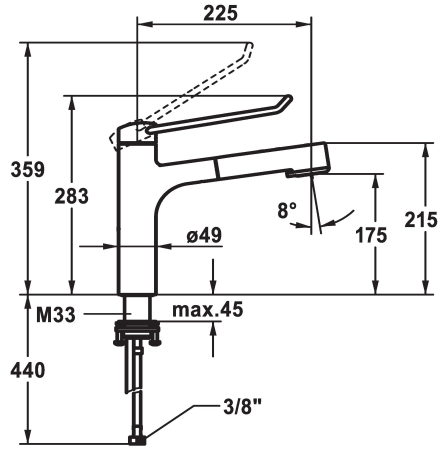

### KWC-No.

**125247**  
chromeline, A 225, tubi flessibili di collegamento

**125248**  
chromeline, A 225, tubi flessibili di collegamento

- \* Miscelatore a leva
- \* Presa sicura per un utilizzo confortevole, semplice e sicuro
- \* Leva di comando ergonomica e stabile in poliammide  
- per un utilizzo ancora più plasmato sulle esigenze individuali, la leva curvata può essere montata ruotata nella calotta (standard: vedi immagine)
- \* TouchProtect - protezione dalle scottature grazie al sistema a intercapedine
- \* Con sicurezza antiriflusso
- \* Doccia estraibile  
- SprayClean - eliminazione attiva del calcare e pulizia rapida  
- estraibile fino a 600 mm
- TripleClean - Getto regolabile a piacere tra normale, soft o power  
- superficie del tubo flessibile abbinata alla superficie della

### Dimensioni in altezza

272

283

- rubinetteria
- QuickConnect - Semplice sistema di inserimento a tubo
- \* Passaggio tubo flessibile, orientabile 120°
- \* EasyLock - ritorno automatico nella posizione iniziale
- \* OptimalSpace - ampia zona di lavoro e di lavaggio
- \* KWC cartuccia di sicurezza M 35 OP  
- con tecnica a dischi in ceramica  
- regolazione continua della portata e della temperatura  
- limitazione della temperatura
- \* Tubi flessibili di collegamento da 3/8"
- \* QuickInstallation - Fissaggio tramite raccordo filettato con viti di arresto
- \* Foratura ø35 mm

### Dati tecnici

Portata getto pioggia	9 l/min (3 bar)
Portata getto normale	8 l/min (3 bar)
Raccordo	tubi di collegamento flessibili
bocca	orientabile
Operazione	azionamento superiore
Doccia in cucina	Doccia estraibile
Codice colore	chromeline
Tipo di installazione	montaggio fisso
Tipo di rubinetto	Hebelmischer
Dimensioni in altezza	283
Classe di rumorosità	I
Proiezione A	A225
Etichetta energetica	A
Dimensioni uscita acqua	175
Materiale	Ottone