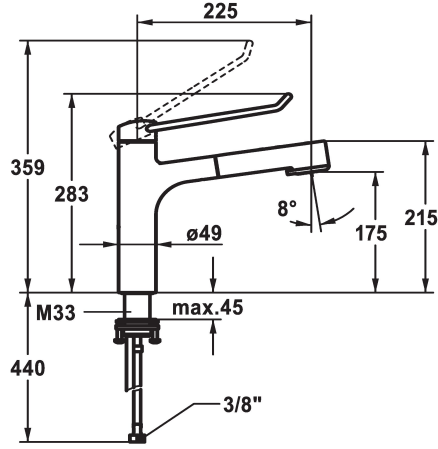

KWC VITA PRO 2.0 Mitigeur à levier - Cuisine

Modell-Linie: VITA PRO 2.0 | 10.521.033.000LLFL
Robinetteries | Robinets à monocommande

KWC-No.

125247
chromé, A 225, raccords flexibles

125248
chromé, A 225, raccords flexibles

- * Mitigeur à levier
- * Prise en main sûre au niveau de la poignée, manipulation sûre et simple
- * Levier de commande ergonomique et résistant: en polyamide - pour un maniement personnalisé, le levier coudé peut être inversé pour son montage dans la calotte (standard: voir figure)
- * TouchProtect - protection contre les brûlures grâce au principe de la double coque
- * Anti-refoulement intégré
- * Douchette extractible
- SprayClean - élimination active du calcaire et nettoyage rapide du filtre
- extensible jusqu'à 600 mm
- TripleClean - Réglable parmi les modes normal, doux et puissant

Dimension de la hauteur

272

283

- surface du flexible assortie à la surface de la robinetterie
- QuickConnect - Système simple de raccord de flexible
- * Guide flexible orientable 120°
- * EasyLock - rétractation aisée de la douchette extractible
- * OptimalSpace - un espace de lavage ou de travail généreux
- * KWC cartouche de sécurité M 35 OP
- avec technique à disques céramique
- réglage de débit et de température continu
- limitation de température
- * Raccords flexibles 3/8"
- * QuickInstallation - Fixation à l'aide de raccords filetés avec vis de blocage
- * Perçage utile ø35 mm

9 l/min (3 bar)
8 l/min (3 bar)
tuyaux de raccordement flexibles
orientable
commande par le haut
Douchette extractible
chromeline
montage vertical
Hebelmischer
283
l
A225
A
175
Laiton