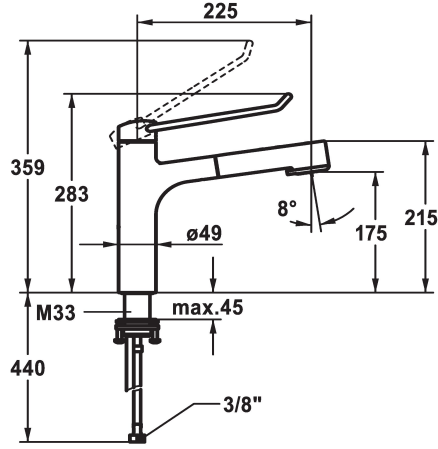

KWC VITA PRO 2.0 Monomando - Cocina

Modell-Linie: VITA PRO 2.0 | 10.521.033.000LLFL
Griferías de lavabo | Grifo para lavabo