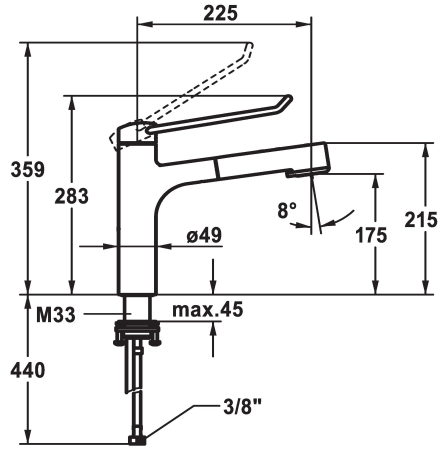

KWC VITA PRO 2.0 Hebelmischer - Küche

Modell-Linie: VITA PRO 2.0 | 10.521.033.000LLFL
Armaturen | Manuelle Armaturen

KWC-Nr.

125247
ganzchrom, A 225, flexible Anschlusschläuche

125248
ganzchrom, A 225, flexible Anschlusschläuche

Mass Höhe

272

283

* Hebelmischer

* Bedienung für einen sicheren Griff, sowie einfache und sichere Handhabung

* Ergonomischer und stabiler Bedienhebel aus Polyamid
- für eine individuell noch angepasste Handhabung kann der abgekröpfte Hebel gedreht in die Kappe montiert werden (Standard: siehe Abbildung)

* KWC Sicherheits-Steuerpatrone M 35 OP

- mit Keramikscheibentechnik

- Auslaufmenge und Temperatur stufenlos einstellbar

- Temperaturbegrenzung

* Flexible Anschlusschläuche 3/8"

* QuickInstallation - Befestigung mit Gewindestutzen M33 x 1.5 mit

Feststellschrauben

* Tischbohrung ø35 mm

Technische Daten

Auslaufmenge Siebstrahl

9 l/min (3 bar)

Auslaufmenge Normalstahl

8 l/min (3 bar)

Anschluss