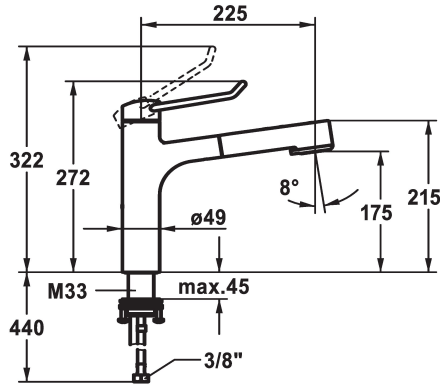

KWC VITA PRO 2.0 Eengreepsmengkraan - Keuken

Modell-Linie: VITA PRO 2.0 | 10.521.033.000FL
Kranen | Eengreepkranen

KWC-No.

125247

chrom, A 225, flexibele aansluitslangen

125248

chrom, A 225, flexibele aansluitslangen

Hoogteafmeting

272

283

- * Eengreepsmengkraan
- * Bediening met goede grip en eenvoudig, veilig gebruik
- * Ergonomische en stabiele bedieningshendel van polyamide
 - Voor individueel en nog beter aangepast gebruik kan de gebogen hendel gedraaid in de kap worden gemonteerd (standaard: zie afbeelding)
- * TouchProtect - mengkraanromp wordt niet heet
- * Beveiligd tegen terugstroming
- * Uittrekbare vaardouche
 - SprayClean - actieve kalkverwijdering en snelle reiniging van de zeef
 - tot 600 mm uittrekbaar
 - TripleClean - Keuze uit een normale, een zachte en een powerstraal

- slangoppervlak passend bij oppervlak van mengkraan
- QuickConnect - Eenvoudig slangkoppelingssysteem
- * Slangdoorvoer, draaibaar 120°
- * EasyLock - Eenvoudig intrekken van de uittrekbare vaardouche
- * OptimalSpace - Royale was- en werkomgeving
- * KWC veiligheidspatroon M 35 OP
 - met keramische-schijventechniek
 - debiet en temperatuur traploos instelbaar
 - temperatuurbegrenzing
- * Flexibele aansluitslangen 3/8"
- * QuickInstallation - Bevestiging met draadfitting met borgschroeven
- * Tafelboring ø35 mm

9 l/min (3 bar)
8 l/min (3 bar)
flexibele aansluitslangen
draaibaar
bovenbediening
Uittrekbare vaardouche
chromeline
staande montage
Hebelmischer
272
l
A225
A
175
Messing