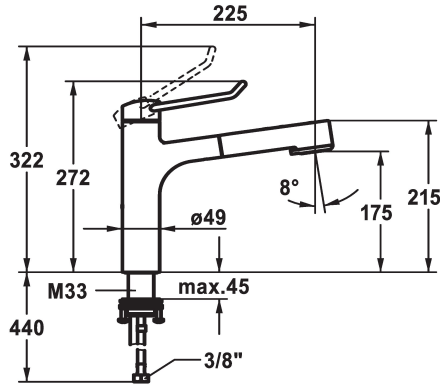

KWC VITA PRO 2.0 Eengreepsmengkraan - Keuken

Modell-Linie: VITA PRO 2.0 | 10.521.033.000FL
Kranen | Eengreepkranen