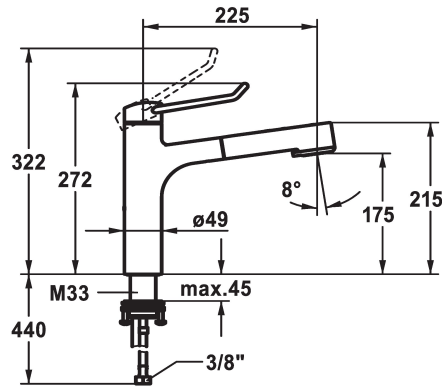

KWC VITA PRO 2.0 Miscelatore a leva - Cucina

Modell-Linie: VITA PRO 2.0 | 10.521.033.000FL
Rubinetterie per bagni | Rubinetterie monocomando

KWC-No.

125247
chromeline, A 225, tubi flessibili di collegamento

125248
chromeline, A 225, tubi flessibili di collegamento

- * Miscelatore a leva
- * Presa sicura per un utilizzo confortevole, semplice e sicuro
- * Leva di comando ergonomica e stabile in poliammide
- per un utilizzo ancora più plasmato sulle esigenze individuali, la leva curvata può essere montata ruotata nella calotta (standard: vedi immagine)
- * TouchProtect - protezione dalle scottature grazie al sistema a intercapedine
- * Con sicurezza antiriflusso
- * Doccia estraibile
- SprayClean - eliminazione attiva del calcare e pulizia rapida
- estraibile fino a 600 mm
- TripleClean - Getto regolabile a piacere tra normale, soft o power
- superficie del tubo flessibile abbinata alla superficie della

Dimensioni in altezza

272

283

- rubinetteria
- QuickConnect - Semplice sistema di inserimento a tubo
- * Passaggio tubo flessibile, orientabile 120°
- * EasyLock - ritorno automatico nella posizione iniziale
- * OptimalSpace - ampia zona di lavoro e di lavaggio
- * KWC cartuccia di sicurezza M 35 OP
- con tecnica a dischi in ceramica
- regolazione continua della portata e della temperatura
- limitazione della temperatura
- * Tubi flessibili di collegamento da 3/8"
- * QuickInstallation - Fissaggio tramite raccordo filettato con viti di arresto
- * Foratura ø35 mm

9 l/min (3 bar)
8 l/min (3 bar)
tubi di collegamento flessibili
orientabile
azionamento superiore
Doccia estraibile
chromeline
montaggio fisso
Hebelmischer
272
I
A225
A
175
Ottone