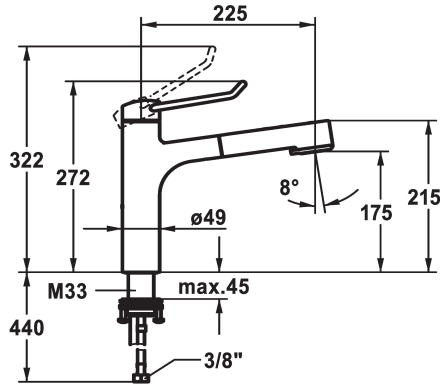

KWC VITA PRO 2.0 Mitigeur à levier - Cuisine

Modell-Linie: VITA PRO 2.0 | 10.521.033.000FL
Robinetteries | Robinets à monocommande

KWC-No.

125247
chromé, A 225, raccordements flexibles

125248
chromé, A 225, raccordements flexibles

Dimension de la hauteur

272

283

- surface du flexible assortie à la surface de la robinetterie
- QuickConnect - Système simple de raccord de flexible
- * Guide flexible orientable 120°
- * EasyLock - rétractation aisée de la douchette extractible
- * OptimalSpace - un espace de lavage ou de travail généreux
- * KWC cartouche de sécurité M 35 OP
- avec technique à disques céramique
- réglage de débit et de température continu
- limitation de température
- * Raccordements flexibles 3/8"
- * QuickInstallation - Fixation à l'aide de raccords filetés avec vis de blocage
- * Perçage utile ø35 mm

montage vertical

Type de robinet

Hebelmischer

Dimension de la hauteur

272

Groupe de bruit pour la robinetterie

I

Projection A

A225

Label énergétique

A

Dimension de la sortie d'eau

175

Matière

Laiton