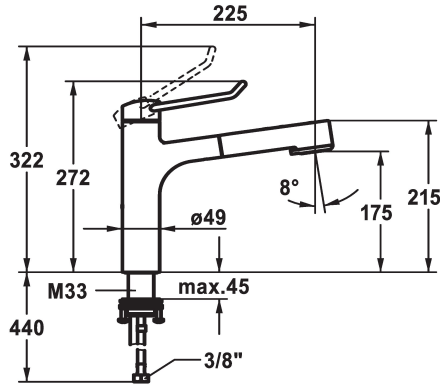

KWC VITA PRO 2.0 Mitigeur à levier - Cuisine

Modell-Linie: VITA PRO 2.0 | 10.521.033.000FL
Robinetteries | Robinets à monocommande