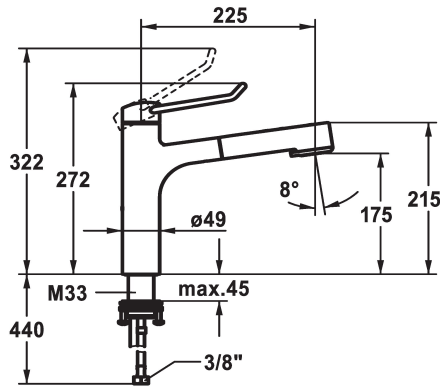

KWC VITA PRO 2.0 Mitigeur à levier - Cuisine

Modell-Linie: VITA PRO 2.0 | 10.521.033.000FL
Robinetteries | Robinets à monocommande

KWC-No.

125247
chromé, A 225, raccords flexibles

125248
chromé, A 225, raccords flexibles

- * Mitigeur à levier
- * Prise en main sûre au niveau de la poignée, manipulation sûre et simple
- * Levier de commande ergonomique et résistant: en polyamide - pour un maniement personnalisé, le levier coudé peut être inversé pour son montage dans la calotte (standard: voir figure)
- * TouchProtect - protection contre les brûlures grâce au principe de la double coque
- * Anti-refoulement intégré
- * Douchette extractible
- SprayClean - élimination active du calcaire et nettoyage rapide du filtre
- extensible jusqu'à 600 mm
- TripleClean - Réglable parmi les modes normal, doux et puissant

Dimension de la hauteur

272

283

- surface du flexible assortie à la surface de la robinetterie
- QuickConnect - Système simple de raccord de flexible
- * Guide flexible orientable 120°
- * EasyLock - rétractation aisée de la douchette extractible
- * OptimalSpace - un espace de lavage ou de travail généreux
- * KWC cartouche de sécurité M 35 OP
- avec technique à disques céramique
- réglage de débit et de température continu
- limitation de température
- * Raccords flexibles 3/8"
- * QuickInstallation - Fixation à l'aide de raccords filetés avec vis de blocage
- * Perçage utile ø35 mm

9 l/min (3 bar)
8 l/min (3 bar)
tuyaux de raccordement flexibles
orientable
commande par le haut
Douchette extractible
chromeline
montage vertical
Hebelmischer
272
l
A225
A
175
Laiton