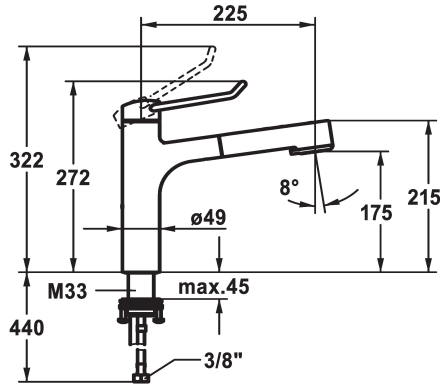

## KWC VITA PRO 2.0 Monomando - Cocina

Modell-Linie: VITA PRO 2.0 | 10.521.033.000FL  
Griferías de lavabo | Grifo para lavabo

### KWC-No.

**125247**  
cromado, A 225, tubos conexión flexibles

**125248**  
cromado, A 225, tubos conexión flexibles

- \* Monomando
- \* Mando con agarre firme, manejo sencillo y seguro
- \* Palanca de mando ergonómica y estable, de poliamida  
- para un manejo todavía más personalizado, el mando acodado puede montarse girado en el casquillo (estándar: ver imagen)
- \* TouchProtect - el cuerpo del grifo no se calienta
- \* Seguro contra retorno
- \* Ducha extraíble  
- SprayClean - elimina activamente la cal, limpia rápidamente el depurador  
- extraíble hasta 600 mm  
- TripleClean - Ajustable entre los modos de chorro normal, suave y fuerte  
- superficie del tubo a juego con la superficie del grifo

### Dimensión de la altura

272

283

- QuickConnect - Sencillo sistema de conexión de tubos
- \* Guía tubo flexible, orientable 120°
- \* EasyLock - fácil reposicionamiento del dispensador extraíble
- \* OptimalSpace - áreas de lavabo y de trabajo con dimensiones generosas
- \* KWC cartucho de seguridad M 35 OP  
- con tecnología de discos cerámicos  
- caudal y temperatura regulables  
- limitador de temperatura
- \* Tubos conexión flexibles 3/8"
- \* QuickInstallation - Fijación mediante conexión roscada con tornillos de fijación
- \* Medida orificios  $\varnothing 35$  mm

### Datos técnicos

Caudal de salida chorro suave	9 l/min (3 bar)
Caudal de salida chorro normal	8 l/min (3 bar)
Racors	tubos de conexión flexibles
caño	freno rodillo
Operación	accionamiento superior
Ducha de cocina	Ducha extraíble
Código de color	chromeline
Tipo de instalación	Standmontage
Tipo de grifo	Hebelmischer
Dimensión de la altura	272
Grupo de ruido	I
Proyección A	A225
Etiqueta energética	A
Dimensión de la altura	175
Material	Latón