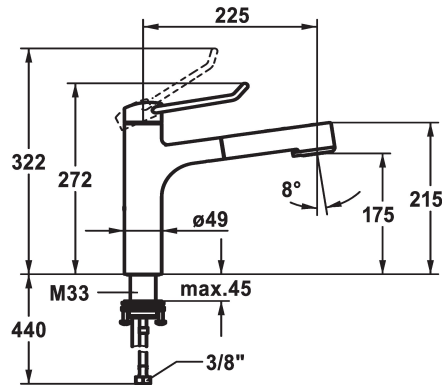

KWC VITA PRO 2.0 Hebelmischer - Küche

Modell-Linie: VITA PRO 2.0 | 10.521.033.000FL
Armaturen | Manuelle Armaturen

KWC-Nr.

125247
ganzchrom, A 225, flexible Anschlusschläuche

125248
ganzchrom, A 225, flexible Anschlusschläuche

Mass Höhe

272

283

- * Hebelmischer
- * Bedienung für einen sicheren Griff, sowie einfache und sichere Handhabung
- * Ergonomischer und stabiler Bedienhebel aus Polyamid
- für eine individuell noch angepasste Handhabung kann der abgekropfte Hebel gedreht in die Kappe montiert werden (Standard: siehe Abbildung)
- * TouchProtect - Schutz vor Verbrennungen durch Zweischalenprinzip
- * Eigensicher gegen Rückfließen
- * Auszugbrause
- SprayClean - aktive Kalkbeseitigung und schnelle Siebreinigung
- bis 600 mm ausziehbar
- TripleClean - Umstellbar zwischen Normal-, Soft- und

- Powerstrahlmodus
- Schlauchoberfläche passend zu Armaturoberfläche
- QuickConnect - Einfaches Schlauchstecksystem
- * Schlauchdurchführung, schwenkbar 120°
- * EasyLock - einfache Auszugbrausenrückführung
- * OptimalSpace - grosszügiger Wasch- / Arbeitsbereich
- * KWC Sicherheits-Steuerpatrone M 35 OP
- mit Keramikscheibentechnik
- Auslaufmenge und Temperatur stufenlos einstellbar
- Temperaturbegrenzung
- * Flexible Anschlusschläuche 3/8"
- * QuickInstallation - Befestigung mit Gewindestutzen M33 x 1.5 mit Feststellschrauben
- * Tischbohrung ø35 mm

9 l/min (3 bar)
8 l/min (3 bar)
Flexible Anschlusschläuche
schwenkbar
topbedient
Auszugbrause
chromeline
Standmontage
Hebelmischer
272
I
A 225
A
175
Messing
725608.502
6113 597.501