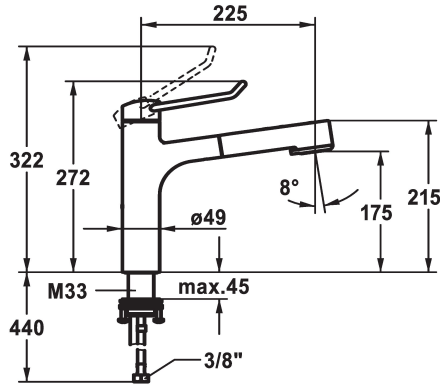

### KWC-Nr.

**125247**  
ganzchrom, A 225, flexible Anschlusschläuche

**125248**  
ganzchrom, A 225, flexible Anschlusschläuche

### Mass Höhe

272

283

- \* Hebelmischer
- \* Bedienung für einen sicheren Griff, sowie einfache und sichere Handhabung
- \* Ergonomischer und stabiler Bedienhebel aus Polyamid
- für eine individuell noch angepasste Handhabung kann der abgekropfte Hebel gedreht in die Kappe montiert werden (Standard: siehe Abbildung)
- \* TouchProtect - Schutz vor Verbrennungen durch Zweischalenprinzip
- \* Eigensicher gegen Rückfließen
- \* Auszugbrause
- SprayClean - aktive Kalkbeseitigung und schnelle Siebreinigung
- bis 600 mm ausziehbar
- TripleClean - Umstellbar zwischen Normal-, Soft- und

- Powerstrahlmodus
- Schlauchoberfläche passend zu Armaturoberfläche
- QuickConnect - Einfaches Schlauchstecksystem
- \* Schlauchdurchführung, schwenkbar 120°
- \* EasyLock - einfache Auszugbrausenrückführung
- \* OptimalSpace - grosszügiger Wasch- / Arbeitsbereich
- \* KWC Sicherheits-Steuerpatrone M 35 OP
- mit Keramikscheibentechnik
- Auslaufmenge und Temperatur stufenlos einstellbar
- Temperaturbegrenzung
- \* Flexible Anschlusschläuche 3/8"
- \* QuickInstallation - Befestigung mit Gewindestutzen M33 x 1.5 mit Feststellschrauben
- \* Tischbohrung ø35 mm

### Technische Daten

Auslaufmenge Siebstrahl	9 l/min (3 bar)
Auslaufmenge Normalstahl	8 l/min (3 bar)
Anschluss	Flexible Anschlusschläuche
Auslauf	schwenkbar
Bedienung	topbedient
Küchenbrause	Auszugbrause
Farbcode	chromeline
Installationsart	Standmontage
Armaturtyp	Hebelmischer
Mass Höhe	272
Armaturengeräuschgruppe	I
Ausladung A	A 225
Energie Etikette	A
Mass-Wasseraustritt	175
Material	Messing