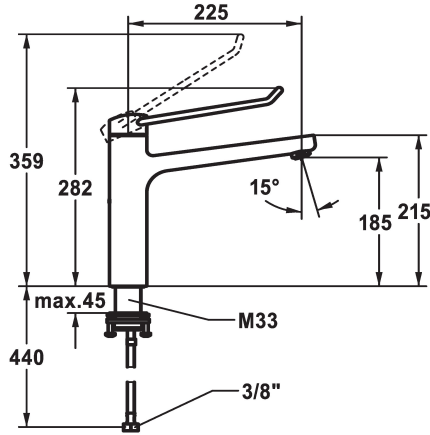

KWC VITA PRO 2.0 Eengreepsmengkraan - Keuken

Modell-Linie: VITA PRO 2.0 | 10.521.023.000LLFL
Kranen | Eengreepkranen

KWC-No.

125245
chromeline, A 225, flexibele aansluitslangen

125246
chromeline, A 225, flexibele aansluitslangen

- * Eengreepsmengkraan
- * Bediening met goede grip en eenvoudig, veilig gebruik
- * Ergonomische en stabiele bedieningshendel van polyamide
 - Voor individueel en nog beter aangepast gebruik kan de gebogen hendel gedraaid in de kap worden gemonteerd (standaard: zie afbeelding)
- * Draaibare uitloop 150°
- Neoperl® Perlator® laminar
- * OptimalSpace - Royale was- en werkomgeving

Hoogteafmeting

272

282

- * KWC veiligheidspatroom M 35 OP
 - met keramische-schijventechniek
 - debiet en temperatuur traploos instelbaar
 - temperatuurbegrenzing
- * Flexibele aansluitslangen 3/8"
- * QuickInstallation - Bevestiging met draadfitting met borgschroeven
- * Tafelboring ø35 mm

Hoogteafmeting

G_Acoustic group

Projection_A

EnergyLabelCH

Afmetingen wateruitlaat

Materiaal

12 l/min (3 bar)

flexibele aansluitslangen