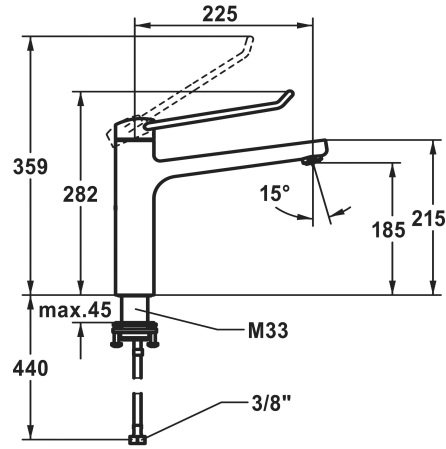

KWC VITA PRO 2.0

Eengreepsmengkraan - keuken - hendel lang

Modell-Linie: VITA PRO 2.0 | 10.521.023.000LLFL

Kranen | Eengreepkranen

KWC-No.

125246
chromeline, A 225, flexibele aansluitslangen 3/8"

- * Eengreepsmengkraan
- * Bediening met goede grip en eenvoudig, veilig gebruik
- * Ergonomische en stabiele bedieningshendel van polyamide
 - Voor individueel en nog beter aangepast gebruik kan de gebogen hendel gedraaid in de kap worden gemonteerd (standaard: zie afbeelding)
- * Draaibare uitloop 150°
- Neoperl® Perlator® laminar
- * OptimalSpace - Royale was- en werkomgeving

- * KWC veiligheidspatroon G 35 OP
 - met keramische-schijventechniek
 - debiet en temperatuur traploos instelbaar
 - temperatuurbegrenzing
- * Flexibele aansluitslangen 3/8"
- * QuickInstallation - Bevestiging met draadfitting met borgschroeven
- * Tafelboring ø35 mm

Technical Data

Doorstroomhoeveelheid	12 l/min (3 bar)
schroefverbindingen	FLEXIBLE_ANSCHLUSSSCHL_3/8"
Uitloop	SCHWENKBAR
Bediening	TOPBEDIENT
Kleurcode	chromeline
Type installatie	STANDMONTAGE
Kraan type	HEBELMISCHER
Hoogteafmeting	282
geluidsklasse	I
Projectie A	A225
ATT-KWC-PREIS_MENGENSTAFFEL	60
Energielabel (CH)	B
Afmetingen wateruitlaat	185
Materiaal	Messing