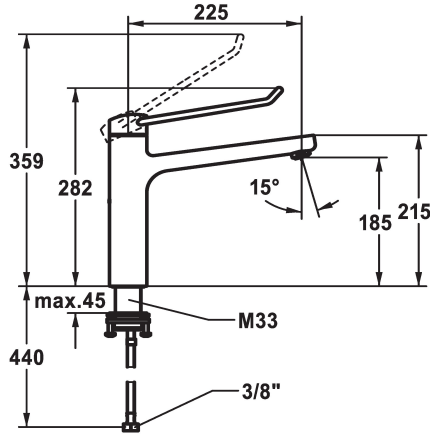

KWC VITA PRO 2.0 Eengreepsmengkraan - Keuken

Modell-Linie: VITA PRO 2.0 | 10.521.023.000LLFL
Kranen | Eengreepkranen

KWC-No.

125245
chromeline, A 225, flexibele aansluitslangen

125246
chromeline, A 225, flexibele aansluitslangen

- * Eengreepsmengkraan
- * Bediening met goede grip en eenvoudig, veilig gebruik
- * Ergonomische en stabiele bedieningshendel van polyamide
 - Voor individueel en nog beter aangepast gebruik kan de gebogen hendel gedraaid in de kap worden gemonteerd (standaard: zie afbeelding)
- * Draaibare uitloop 150°
- Neoperl® Perlator® laminar
- * OptimalSpace - Royale was- en werkomgeving

Hoogteafmeting

272

282

- * KWC veiligheidspatroom M 35 OP
 - met keramische-schijventechniek
 - debiet en temperatuur traploos instelbaar
 - temperatuurbegrenzing
- * Flexibele aansluitslangen 3/8"
- * QuickInstallation - Bevestiging met draadfitting met borgschroeven
- * Tafelboring ø35 mm

Technical Data

Doorstroomhoeveelheid

12 l/min (3 bar)

schroefverbindingen

flexibele aansluitslangen

Uitloop

draaibaar

Bediening