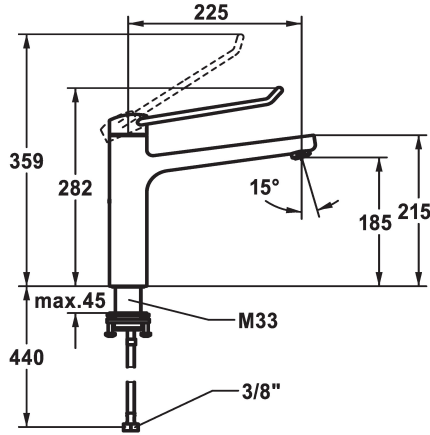

KWC VITA PRO 2.0

Miscelatore a leva - Cucina

Modell-Linie: VITA PRO 2.0 | 10.521.023.000LLFL
Rubinetterie per bagni | Rubinetterie monocomando

KWC-No.

125245

chromeline, A 225, tubi flessibili di collegamento

125246

chromeline, A 225, tubi flessibili di collegamento

* Miscelatore a leva

* Presa sicura per un utilizzo confortevole, semplice e sicuro

* Leva di comando ergonomica e stabile in poliammide
- per un utilizzo ancora più plasmato sulle esigenze individuali, la leva curvata può essere montata ruotata nella calotta (standard: vedi immagine)

* Bocca orientabile 150°

- Neoperl® Perlator® laminar

* OptimalSpace - ampia zona di lavoro e di lavaggio

Dimensioni in altezza

272

282

* KWC cartuccia di sicurezza M 35 OP

- con tecnica a dischi in ceramica

- regolazione continua della portata e della temperatura

- limitazione della temperatura

* Tubi flessibili di collegamento da 3/8"

* QuickInstallation - Fissaggio tramite raccordo filettato con viti di arresto

* Foratura ø35 mm

Dati tecnici

Portata

12 l/min (3 bar)

Raccordo

tubi di collegamento flessibili

Bocca

orientabile

Operazione

azionamento superiore

Codice colore

chromeline

Tipo di installazione

montaggio fisso

Tipo di rubinetto

Hebelmischer

Dimensioni in altezza

282

Classe di rumorosità

I

Proiezione A

A225

Etichetta energetica

B

Dimensioni uscita acqua

185

Materiale

Ottone

teamNumber

725607.502

sanitasTroeschNumber

6113 596.501