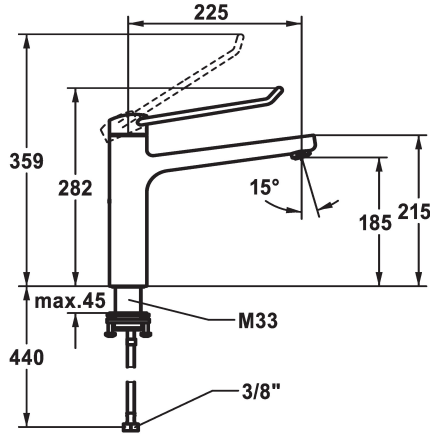

KWC VITA PRO 2.0 Mitigeur à levier - Cuisine

Modell-Linie: VITA PRO 2.0 | 10.521.023.000LLFL
Robinetteries | Robinets à monocommande

KWC-No.

125245
chromé, A 225, raccords flexibles

125246
chromé, A 225, raccords flexibles

- * Mitigeur à levier
- * Prise en main sûre au niveau de la poignée, manipulation sûre et simple
- * Levier de commande ergonomique et résistant: en polyamide
- pour un maniement personnalisé, le levier coudé peut être inversé pour son montage dans la calotte (standard: voir figure)
- * Bec orientable 150°
- Neoperl® Perlator® jet laminaire
- * OptimalSpace - un espace de lavage ou de travail généreux

Dimension de la hauteur

272

282

- * KWC cartouche de sécurité M 35 OP
- avec technique à disques céramique
- réglage de débit et de température continu
- limitation de température
- * Raccords flexibles 3/8"
- * QuickInstallation - Fixation à l'aide de raccords filetés avec vis de blocage
- * Perçage utile ø35 mm

| |
|----------------------------------|
| 12 l/min (3 bar) |
| tuyaux de raccordement flexibles |
| orientable |
| commande par le haut |
| chromeline |
| montage vertical |
| Hebelmischer |
| 282 |
| I |
| A225 |
| B |
| 185 |
| Laiton |