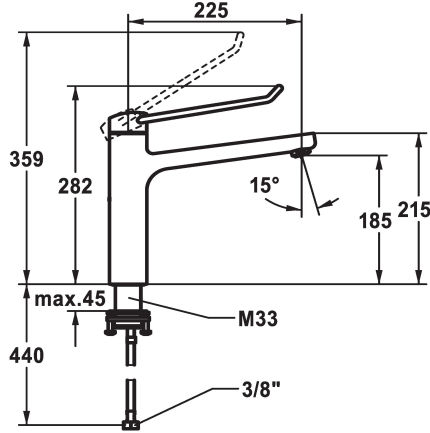

KWC VITA PRO 2.0 Mitigeur à levier - Cuisine

Modell-Linie: VITA PRO 2.0 | 10.521.023.000LLFL
Robinetteries | Robinets à monocommande

KWC-No.

125245
chromé, A 225, raccords flexibles

125246
chromé, A 225, raccords flexibles

- * Mitigeur à levier
- * Prise en main sûre au niveau de la poignée, manipulation sûre et simple
- * Levier de commande ergonomique et résistant: en polyamide
- pour un maniement personnalisé, le levier coudé peut être inversé pour son montage dans la calotte (standard: voir figure)
- * Bec orientable 150°
- Neoperl® Perlator® jet laminaire
- * OptimalSpace - un espace de lavage ou de travail généreux

Dimension de la hauteur

272

282

- * KWC cartouche de sécurité M 35 OP
- avec technique à disques céramique
- réglage de débit et de température continu
- limitation de température
- * Raccords flexibles 3/8"
- * QuickInstallation - Fixation à l'aide de raccords filetés avec vis de blocage
- * Perçage utile ø35 mm

Données techniques

Débit
Raccord
goulot
Commande
Code couleur
Type d'installation
Type de robinet
Dimension de la hauteur
Groupe de bruit pour la robinetterie
Projection A
Label énergétique
Dimension de la sortie d'eau
Matière
teamNumber
sanitasTroeschNumber