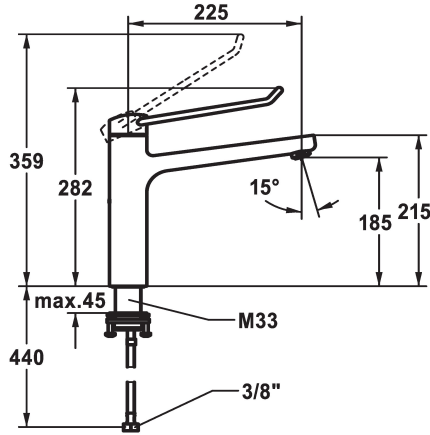

## KWC VITA PRO 2.0 Mitigeur à levier - Cuisine

Modell-Linie: VITA PRO 2.0 | 10.521.023.000LLFL  
Robinetteries | Robinets à monocommande

### KWC-No.

**125245**  
chromé, A 225, raccords flexibles

**125246**  
chromé, A 225, raccords flexibles

- \* Mitigeur à levier
- \* Prise en main sûre au niveau de la poignée, manipulation sûre et simple
- \* Levier de commande ergonomique et résistant: en polyamide
- pour un maniement personnalisé, le levier coudé peut être inversé pour son montage dans la calotte (standard: voir figure)
- \* Bec orientable 150°
- Neoperl® Perlator® jet laminaire
- \* OptimalSpace - un espace de lavage ou de travail généreux

### Dimension de la hauteur

272

282

- \* KWC cartouche de sécurité M 35 OP
- avec technique à disques céramique
- réglage de débit et de température continu
- limitation de température
- \* Raccords flexibles 3/8"
- \* QuickInstallation - Fixation à l'aide de raccords filetés avec vis de blocage
- \* Perçage utile ø35 mm

### Données techniques

Débit	12 l/min (3 bar)
Raccord	tuyaux de raccordement flexibles
goulot	orientable
Commande	commande par le haut
Code couleur	chromeline
Type d'installation	montage vertical
Type de robinet	Hebelmischer
Dimension de la hauteur	282
Groupe de bruit pour la robinetterie	I
Projection A	A225
Label énergétique	B
Dimension de la sortie d'eau	185
Matière	Laiton