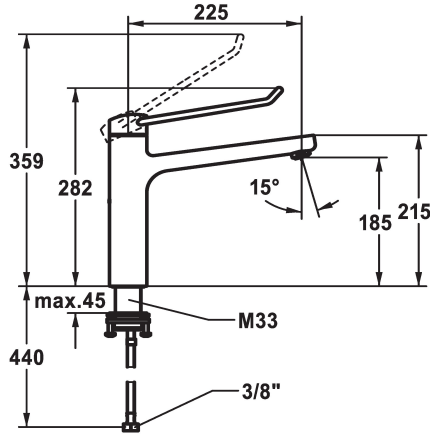

KWC VITA PRO 2.0 Monomando - Cocina

Modell-Linie: VITA PRO 2.0 | 10.521.023.000LLFL
Griferías de lavabo | Grifo para lavabo

KWC-No.

125245
cromado, A 225, tubos conexión flexibles

125246
cromado, A 225, tubos conexión flexibles

- * Monomando
- * Mando con agarre firme, manejo sencillo y seguro
- * Palanca de mando ergonómica y estable, de poliamida
- para un manejo todavía más personalizado, el mando acodado puede montarse girado en el casquillo (estándar: ver imagen)
- * Caño orientable 150°
- Neoperl® Perlator® laminar
- * OptimalSpace - áreas de lavabo y de trabajo con dimensiones generosas

Dimensión de la altura

272

282

- * KWC cartucho de seguridad M 35 OP
- con tecnología de discos cerámicos
- caudal y temperatura regulables
- limitador de temperatura
- * Tubos conexión flexibles 3/8"
- * QuickInstallation - Fijación mediante conexión roscada con tornillos de fijación
- * Medida orificios $\varnothing 35$ mm

Datos técnicos

Caudal de salida

12 l/min (3 bar)

Racors

tubos de conexión flexibles

caño

freno rodillo

Operación