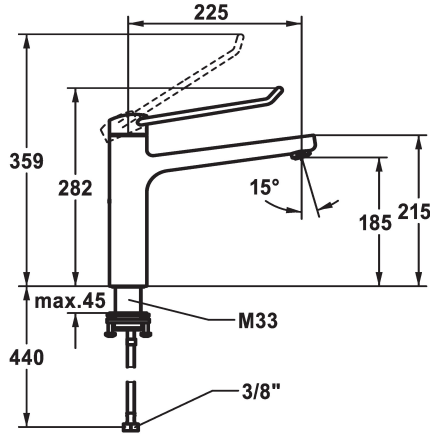

KWC VITA PRO 2.0 Hebelmischer - Küche

Modell-Linie: VITA PRO 2.0 | 10.521.023.000LLFL
Armaturen | Manuelle Armaturen

KWC-Nr.

125245
ganzchrom, A 225, flexible Anschlusschläuche

125246
ganzchrom, A 225, flexible Anschlusschläuche

- * Hebelmischer
- * Bedienung für einen sicheren Griff, sowie einfache und sichere Handhabung
- * Ergonomischer und stabiler Bedienhebel aus Polyamid
- für eine individuell noch angepasste Handhabung kann der abgekröpfte Hebel gedreht in die Kappe montiert werden (Standard: siehe Abbildung)
- * Schwenkauslauf 150°
- Neoperl® Perlator® laminar

Mass Höhe

272

282

- * OptimalSpace - grosszügiger Wasch- / Arbeitsbereich
- * KWC Sicherheits-Steuerpatrone M 35 OP
- mit Keramikscheibentechnik
- Auslaufmenge und Temperatur stufenlos einstellbar
- Temperaturbegrenzung
- * Flexible Anschlusschläuche 3/8"
- * QuickInstallation - Befestigung mit Gewindestutzen M33 x 1.5 mit Feststellschrauben
- * Tischbohrung ø35 mm

Technische Daten

Auslaufmenge	12 l/min (3 bar)
Anschluss	Flexible Anschlusschläuche
Auslauf	schwenkbar
Bedienung	topbedient
Farbcode	chromeline
Installationsart	Standmontage
Armaturtyp	Hebelmischer
Mass Höhe	282
Armaturengeräuschgruppe	I
Ausladung A	A 225
Energie Etikette	B
Mass-Wasseraustritt	185
Material	Messing