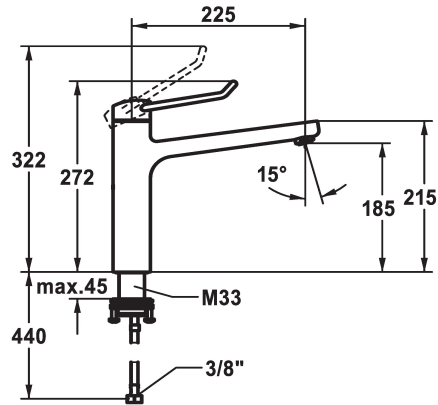

## KWC VITA PRO 2.0 Eengreepsmengkraan - Keuken

Modell-Linie: VITA PRO 2.0 | 10.521.023.000FL  
Kranen | Eengreepkranen

### KWC-No.

**125245**  
chromeline, A 225, flexibele aansluitslangen

**125246**  
chromeline, A 225, flexibele aansluitslangen

- \* Eengreepsmengkraan
- \* Bediening met goede grip en eenvoudig, veilig gebruik
- \* Ergonomische en stabiele bedieningshendel van polyamide
  - Voor individueel en nog beter aangepast gebruik kan de gebogen hendel gedraaid in de kap worden gemonteerd (standaard: zie afbeelding)
- \* Draaibare uitloop 150°
- Neoperl® Perlator® laminar
- \* OptimalSpace - Royale was- en werkomgeving

### Hoogteafmeting

272

282

- \* KWC veiligheidspatroom M 35 OP
  - met keramische-schijventechniek
  - debiet en temperatuur traploos instelbaar
  - temperatuurbegrenzing
- \* Flexibele aansluitslangen 3/8"
- \* QuickInstallation - Bevestiging met draadfitting met borgschroeven
- \* Tafelboring ø35 mm

Hoogteafmeting

G\_Acoustic group

Projection\_A

EnergyLabelCH

Afmetingen wateruitlaat

Materiaal

12 l/min (3 bar)

flexibele aansluitslangen