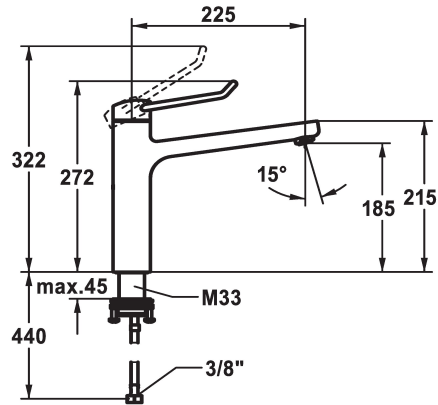

KWC VITA PRO 2.0 Eengreepsmengkraan - Keuken

Modell-Linie: VITA PRO 2.0 | 10.521.023.000FL
Kranen | Eengreepkranen

KWC-No.

125245
chromeline, A 225, flexibele aansluitslangen

125246
chromeline, A 225, flexibele aansluitslangen

- * Eengreepsmengkraan
- * Bediening met goede grip en eenvoudig, veilig gebruik
- * Ergonomische en stabiele bedieningshendel van polyamide
 - Voor individueel en nog beter aangepast gebruik kan de gebogen hendel gedraaid in de kap worden gemonteerd (standaard: zie afbeelding)
- * Draaibare uitloop 150°
- Neoperl® Perlator® laminar
- * OptimalSpace - Royale was- en werkomgeving

Hoogteafmeting

272

282

- * KWC veiligheidspatroon M 35 OP
 - met keramische-schijventechniek
 - debiet en temperatuur traploos instelbaar
 - temperatuurbegrenzing
- * Flexibele aansluitslangen 3/8"
- * QuickInstallation - Bevestiging met draadfitting met borgschroeven
- * Tafelboring ø35 mm

Technical Data

Doorstroomhoeveelheid

12 l/min (3 bar)

schroefverbindingen

flexibele aansluitslangen

Uitloop

draaibaar

Bediening