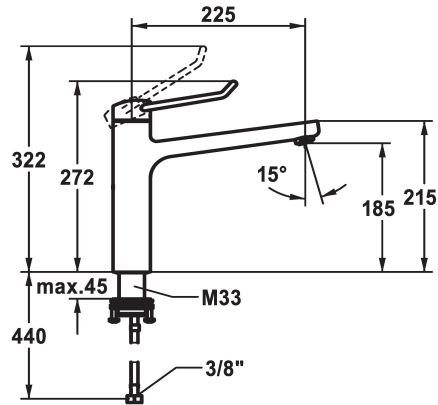

KWC VITA PRO 2.0 Eengreepsmengkraan - Keuken

Modell-Linie: VITA PRO 2.0 | 10.521.023.000FL
Kranen | Eengreepkranen

KWC-No.

125245
chromeline, A 225, flexibele aansluitslangen

125246
chromeline, A 225, flexibele aansluitslangen

- * Eengreepsmengkraan
- * Bediening met goede grip en eenvoudig, veilig gebruik
- * Ergonomische en stabiele bedieningshendel van polyamide
 - Voor individueel en nog beter aangepast gebruik kan de gebogen hendel gedraaid in de kap worden gemonteerd (standaard: zie afbeelding)
- * Draaibare uitloop 150°
- Neoperl® Perlator® laminar
- * OptimalSpace - Royale was- en werkomgeving

Hoogteafmeting

272

282

- * KWC veiligheidspatroom M 35 OP
 - met keramische-schijventechniek
 - debiet en temperatuur traploos instelbaar
 - temperatuurbegrenzing
- * Flexibele aansluitslangen 3/8"
- * QuickInstallation - Bevestiging met draadfitting met borgschroeven
- * Tafelboring ø35 mm

Technical Data

Doorstroomhoeveelheid

12 l/min (3 bar)

schroefverbindingen

flexibele aansluitslangen

Uitloop

draaibaar

Bediening