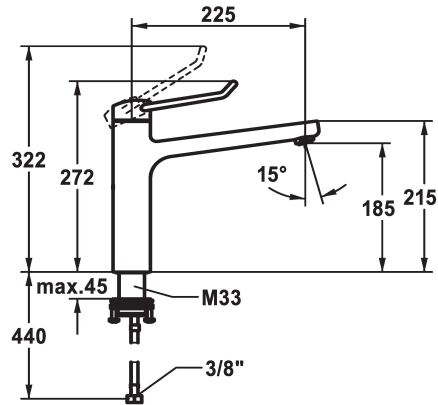

KWC VITA PRO 2.0

Miscelatore a leva - Cucina

Modell-Linie: VITA PRO 2.0 | 10.521.023.000FL

Rubinetterie per bagni | Rubinetterie monocomando

KWC-No.

125245
chromeline, A 225, tubi flessibili di collegamento

125246
chromeline, A 225, tubi flessibili di collegamento

- * Miscelatore a leva
- * Presa sicura per un utilizzo confortevole, semplice e sicuro
- * Leva di comando ergonomica e stabile in poliammide
- per un utilizzo ancora più plasmato sulle esigenze individuali, la leva curvata può essere montata ruotata nella calotta (standard: vedi immagine)
- * Bocca orientabile 150°
- Neoperl® Perlator® laminar
- * OptimalSpace - ampia zona di lavoro e di lavaggio

Dimensioni in altezza

272

282

- * KWC cartuccia di sicurezza M 35 OP
- con tecnica a dischi in ceramica
- regolazione continua della portata e della temperatura
- limitazione della temperatura
- * Tubi flessibili di collegamento da 3/8"
- * QuickInstallation - Fissaggio tramite raccordo filettato con viti di arresto
- * Foratura ø35 mm

12 l/min (3 bar)
tubi di collegamento flessibili
orientabile
azionamento superiore
chromeline
montaggio fisso
Hebelmischer
272
I
A225
B
185
Ottone