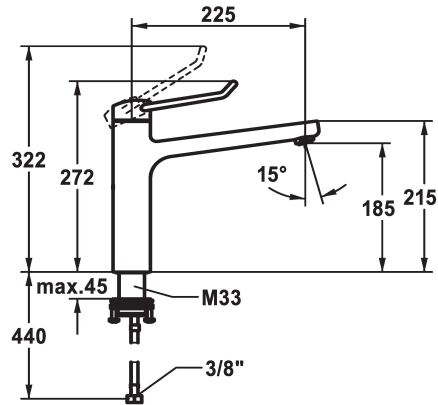

### KWC-No.

**125245**

chromeline, A 225, tubi flessibili di collegamento

**125246**

chromeline, A 225, tubi flessibili di collegamento

\* Miscelatore a leva

\* Presa sicura per un utilizzo confortevole, semplice e sicuro

\* Leva di comando ergonomica e stabile in poliammide  
- per un utilizzo ancora più plasmato sulle esigenze individuali, la leva curvata può essere montata ruotata nella calotta (standard: vedi immagine)

### Dimensioni in altezza

272

282

\* KWC cartuccia di sicurezza M 35 OP

- con tecnica a dischi in ceramica

- regolazione continua della portata e della temperatura

- limitazione della temperatura

\* Tubi flessibili di collegamento da 3/8"

### Dati tecnici

Portata

12 l/min (3 bar)

Raccordo

tubi di collegamento flessibili

Bocca

orientabile

Operazione