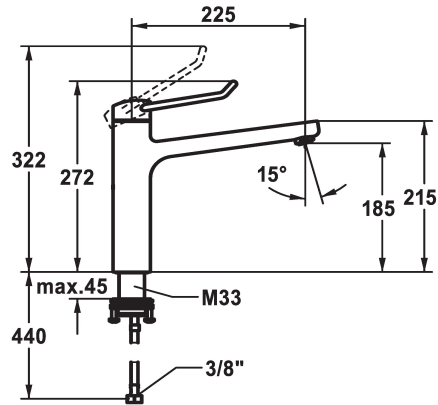

KWC VITA PRO 2.0 Mitigeur à levier - Cuisine

Modell-Linie: VITA PRO 2.0 | 10.521.023.000FL
Robinetteries | Robinets à monocommande

KWC-No.

125245
chromé, A 225, raccords flexibles

125246
chromé, A 225, raccords flexibles

- * Mitigeur à levier
- * Prise en main sûre au niveau de la poignée, manipulation sûre et simple
- * Levier de commande ergonomique et résistant: en polyamide
- pour un maniement personnalisé, le levier coudé peut être inversé pour son montage dans la calotte (standard: voir figure)
- * Bec orientable 150°
- Neoperl® Perlator® jet laminaire
- * OptimalSpace - un espace de lavage ou de travail généreux

Dimension de la hauteur

272

282

- * KWC cartouche de sécurité M 35 OP
- avec technique à disques céramique
- réglage de débit et de température continu
- limitation de température
- * Raccords flexibles 3/8"
- * QuickInstallation - Fixation à l'aide de raccords filetés avec vis de blocage
- * Perçage utile ø35 mm

Données techniques

Débit
Raccord
goulot
Commande
Code couleur
Type d'installation
Type de robinet
Dimension de la hauteur
Groupe de bruit pour la robinetterie
Projection A
Label énergétique
Dimension de la sortie d'eau
Matière