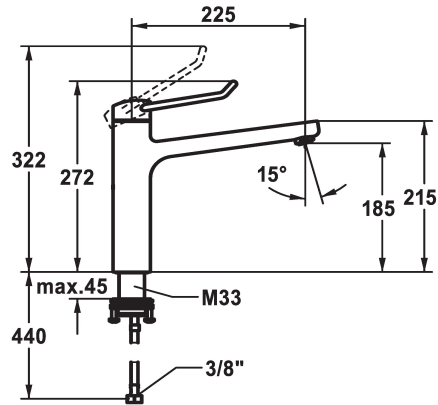

KWC VITA PRO 2.0 Mitigeur à levier - Cuisine

Modell-Linie: VITA PRO 2.0 | 10.521.023.000FL
Robinetteries | Robinets à monocommande

KWC-No.

125245
chromé, A 225, raccords flexibles

125246
chromé, A 225, raccords flexibles

- * Mitigeur à levier
- * Prise en main sûre au niveau de la poignée, manipulation sûre et simple
- * Levier de commande ergonomique et résistant: en polyamide
- pour un maniement personnalisé, le levier coudé peut être inversé pour son montage dans la calotte (standard: voir figure)
- * Bec orientable 150°
- Neoperl® Perlator® jet laminaire
- * OptimalSpace - un espace de lavage ou de travail généreux

Dimension de la hauteur

272

282

- * KWC cartouche de sécurité M 35 OP
- avec technique à disques céramique
- réglage de débit et de température continu
- limitation de température
- * Raccords flexibles 3/8"
- * QuickInstallation - Fixation à l'aide de raccords filetés avec vis de blocage
- * Perçage utile ø35 mm

Données techniques

Débit	12 l/min (3 bar)
Raccord	tuyaux de raccordement flexibles
goulot	orientable
Commande	commande par le haut
Code couleur	chromeline
Type d'installation	montage vertical
Type de robinet	Hebelmischer
Dimension de la hauteur	272
Groupe de bruit pour la robinetterie	I
Projection A	A225
Label énergétique	B
Dimension de la sortie d'eau	185
Matière	Laiton