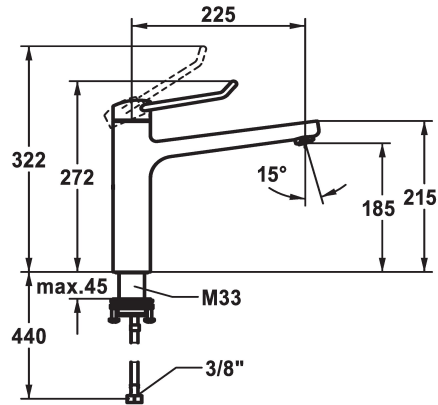

### KWC-No.

**125245**  
cromado, A 225, tubos conexión flexibles

**125246**  
cromado, A 225, tubos conexión flexibles

- \* Monomando
- \* Mando con agarre firme, manejo sencillo y seguro
- \* Palanca de mando ergonómica y estable, de poliamida
- para un manejo todavía más personalizado, el mando acodado puede montarse girado en el casquillo (estándar: ver imagen)
- \* Caño orientable 150°
- Neoperl® Perlator® laminar
- \* OptimalSpace - áreas de lavabo y de trabajo con dimensiones generosas

### Dimensión de la altura

272

282

- \* KWC cartucho de seguridad M 35 OP
- con tecnología de discos cerámicos
- caudal y temperatura regulables
- limitador de temperatura
- \* Tubos conexión flexibles 3/8"
- \* QuickInstallation - Fijación mediante conexión roscada con tornillos de fijación
- \* Medida orificios ø35 mm

### Datos técnicos

Caudal de salida

12 l/min (3 bar)

Racors

tubos de conexión flexibles

caño

freno rodillo

Operación