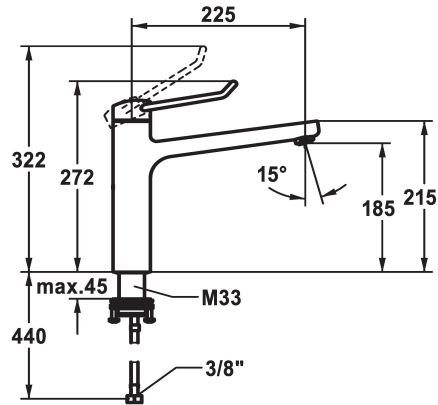

KWC VITA PRO 2.0 Hebelmischer - Küche

Modell-Linie: VITA PRO 2.0 | 10.521.023.000FL
Armaturen | Manuelle Armaturen

KWC-Nr.

125245
ganzchrom, A 225, flexible Anschlusschläuche

125246
ganzchrom, A 225, flexible Anschlusschläuche

- * Hebelmischer
- * Bedienung für einen sicheren Griff, sowie einfache und sichere Handhabung
- * Ergonomischer und stabiler Bedienhebel aus Polyamid
- für eine individuell noch angepasste Handhabung kann der abgekröpfte Hebel gedreht in die Kappe montiert werden (Standard: siehe Abbildung)
- * Schwenkauslauf 150°
- Neoperl® Perlator® laminar

Mass Höhe

272

282

- * OptimalSpace - grosszügiger Wasch- / Arbeitsbereich
- * KWC Sicherheits-Steuerpatrone M 35 OP
- mit Keramikscheibentechnik
- Auslaufmenge und Temperatur stufenlos einstellbar
- Temperaturbegrenzung
- * Flexible Anschlusschläuche 3/8"
- * QuickInstallation - Befestigung mit Gewindestutzen M33 x 1.5 mit Feststellschrauben
- * Tischbohrung ø35 mm

Technische Daten

Auslaufmenge	12 l/min (3 bar)
Anschluss	Flexible Anschlusschläuche
Auslauf	schwenkbar
Bedienung	topbedient
Farbcode	chromeline
Installationsart	Standmontage
Armaturtyp	Hebelmischer
Mass Höhe	272
Armaturengeräuschgruppe	I
Ausladung A	A 225
Energie Etikette	B
Mass-Wasseraustritt	185
Material	Messing