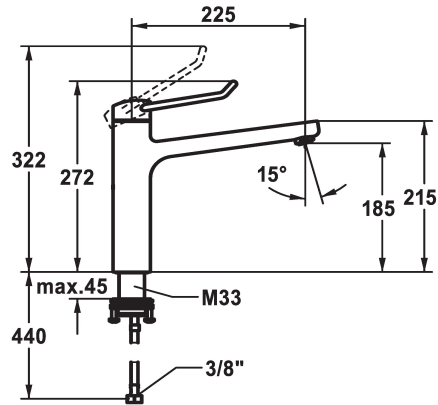

KWC VITA PRO 2.0 Hebelmischer - Küche

Modell-Linie: VITA PRO 2.0 | 10.521.023.000FL
Armaturen | Manuelle Armaturen

KWC-Nr.

125245
ganzchrom, A 225, flexible Anschlusschläuche

125246
ganzchrom, A 225, flexible Anschlusschläuche

- * Hebelmischer
- * Bedienung für einen sicheren Griff, sowie einfache und sichere Handhabung
- * Ergonomischer und stabiler Bedienhebel aus Polyamid
- für eine individuell noch angepasste Handhabung kann der abgekröpfte Hebel gedreht in die Kappe montiert werden (Standard: siehe Abbildung)
- * Schwenkauslauf 150°
- Neoperl® Perlator® laminar

Mass Höhe

272

282

- * OptimalSpace - grosszügiger Wasch- / Arbeitsbereich
- * KWC Sicherheits-Steuerpatrone M 35 OP
- mit Keramikscheibentechnik
- Auslaufmenge und Temperatur stufenlos einstellbar
- Temperaturbegrenzung
- * Flexible Anschlusschläuche 3/8"
- * QuickInstallation - Befestigung mit Gewindestutzen M33 x 1.5 mit Feststellschrauben
- * Tischbohrung ø35 mm

Technische Daten

Auslaufmenge

12 l/min (3 bar)

Anschluss

Flexible Anschlusschläuche

Auslauf

schwenkbar

Bedienung